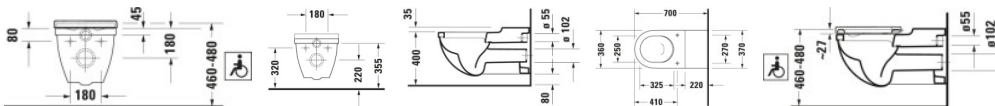

Duravit Starck 3 Wand WC Weiß Hochglanz 700 mm - 2203092000

482,77 € *

* Preise inkl. gesetzlicher MwSt. zzgl. Versandkosten

Marke: Duravit
Bestell-Nr.: DU2203092000

Duravit Starck 3 Wand WC Weiß Hochglanz 700 mm - 2203092000 von Duravit für #price# bei neuesbad.de kaufen. Kauf auf Rechnung Individuelle Beratung Mehrfach ausgezeichnete Shop jetzt kaufen

Duravit Starck 3 Wand WC Vital, 700 mm, Weiß Hochglanz, Tiefspüler, Spülrand: geschlossen, HygieneGlaze, 6 l, Abgang: waagrecht, Barrierefreie Ausführung – 2203092000

Barrierefreies Bad mit Design-Faktor: so präsentiert sich das wandhängende Duravit Starck 3 Tiefspül-WC Vital! Es zeigt sich in leicht konischer, harmonisch abgerundeter Form mit prägnantem Rand und weiter Ausladung (70 cm) für einen barrierefreien Zugang. In Kombination mit dem dazu passenden Vital WC-Sitz (bitte separat bestellen) verbindet es sich zu einem ebenso funktionalen wie ästhetischen Badobjekt. Der Designklassiker von Philippe Starck erfüllt dabei höchste Qualitätsansprüche: Ein geschlossener Spülrand verhindert Überspritzen und sorgt für gleichmäßige Wasserverteilung sowie maximale Hygiene. Der Spülwasserverbrauch zeigt sich mit nur 6 Litern effizient und sparsam. Dank der hochwertigen und langlebigen Sanitärkeramik erweist sich die WC-Oberfläche als besonders kratzresistent und reinigungsfreundlich. Optionale Hygiene-Features sind die antibakterielle Keramikglasur HygieneGlaze oder die wasserabweisende WonderGliss Beschichtung.

weitere Details:

- Duravit Starck 3 Wand WC
- Weiß Hochglanz
- HygieneGlaze
- Spülwassermenge: 6 l
- Tiefspüler
- Spülrand: geschlossen
- Spülprinzip: Verdrängung
- Abgang waagrecht

- Barrierefreie Ausführung

Artikeleigenschaften

Farbe:	weiss glänzend
Tiefe:	700
Breite:	370
Höhe:	355
Typ:	WC wandhängend