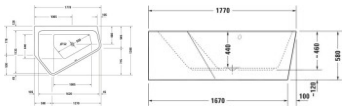

Duravit Paiova 5 Whirlwanne Weiß 1770x1300 mm - 760394000CP1000 von Duravit für #price# bei neuesbad.de kaufen. ☐ Kauf auf Rechnung ☐ Individuelle Beratung ☐ Mehrfach ausgezeichnete Shop ☐ jetzt kaufen

Duravit Paiova 5 Whirlwanne 1770x1300 mm Weiß, Combi-System P, Ecke links, Material: Sanitäracryl, Fünfeck, Anzahl Rückenschrägen: 2, Position Ablauf: Mitte, Überlauf – 760394000CP1000

Details:

- 2 Rückenschrägen bieten komfortablen Sitzbereich zu zweit
- Aus schlag- und stoßunempfindlichem Kunststoff mit angenehm warmer und glatter sowie porenfreier Oberfläche (Sanitäracryl)
- Bedienung der Whirrfunktionen sowie Steuerung der Strahlintensität erfolgt über auf dem Wannensrand angeordnete Pneumatikschalter und Luftregler.
- Bietet genügend Platz für zwei Personen
- Combi-System P: Insgesamt 12 Bodendüsen, sechs Seitendüsen sowie vier flache Rückenmassagedüsen sorgen für eine rundum wohlthuende, kräftige Massagewirkung.
- Eckversion (Ecke links)
- Hygienische Trockenblasfunktion: Düsen werden nach dem Ablassen des Wassers nochmal ausgeblasen, um die Ansammlung von Restwasser zu verhindern
- Mit Überlauf
- Montage eines Duravit Wannengriffs möglich für einen sicheren Ein- und Ausstieg (Montage nur ab Werk möglich)
- Nahtlose Acrylverkleidung, wie aus einem Guss
- Unterschiedliche Rückenschrägen ermöglichen verschiedene Liegepositionen für mehr Komfort

weitere Details:

- Duravit Paiova 5 Whirlwanne
- Fünfeck
- Combi-System P
- 1770x1300 mm
- Ecke links
- Nahtlose Acrylverkleidung
- Weiß
- Material: Sanitäracryl
- Anzahl Rückenschrägen: 2
- Inkl. Fußgestell
- Inkl. Ab- / Überlaufgarnitur
- Position Ablauf: Mitte
- Position Überlauf: Mitte
- Nutzinhalt: 205 l