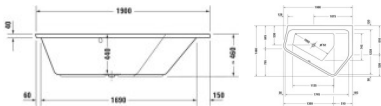

Duravit Paiova 5 Whirlwanne Weiß 1900x1400 mm - 760393000CP1000 von Duravit für #price# bei neuesbad.de kaufen. ☐ Kauf auf Rechnung ☐ Individuelle Beratung ☐ Mehrfach ausgezeichnete Shop ☐ jetzt kaufen

Duravit Paiova 5 Whirlwanne 1900x1400 mm Weiß, Combi-System P, Ecke rechts, Einbau, Material: Sanitäracryl, Fünfeck, Anzahl Rückenschrägen: 2, Position Ablauf: Mitte, Überlauf – 760393000CP1000

Details:

- 2 Rückenschrägen bieten komfortablen Sitzbereich zu zweit
- Aus schlag- und stoßunempfindlichem Kunststoff mit angenehm warmer und glatter sowie porenfreier Oberfläche (Sanitäracryl)
- Bedienung der Whirlfunktionen sowie Steuerung der Strahlintensität erfolgt über auf dem Wannensrand angeordnete Pneumatikschalter und Luftregler.
- Bietet genügend Platz für zwei Personen
- Combi-System P: Insgesamt 12 Bodendüsen, sechs Seitendüsen sowie vier flache Rückenmassagedüsen sorgen für eine rundum wohltuende, kräftige Massagewirkung.
- Hygienische Trockenblasfunktion: Düsen werden nach dem Ablassen des Wassers nochmal ausgeblasen, um die Ansammlung von Restwasser zu verhindern
- Mit Überlauf
- Montage eines Duravit Wannengriffs möglich für einen sicheren Ein- und Ausstieg (Montage nur ab Werk möglich)
- Unterschiedliche Rückenschrägen ermöglichen verschiedene Liegepositionen für mehr Komfort

weitere Details:

- Duravit Paiova 5 Whirlwanne
- Fünfeck
- Combi-System P
- 1900x1400 mm
- Ecke rechts
- Einbau
- Weiß
- Material: Sanitäracryl
- Anzahl Rückenschrägen: 2
- Inkl. Fußgestell
- Inkl. Ab- / Überlaufgarnitur
- Position Ablauf: Mitte
- Position Überlauf: Mitte
- Nutzinhalt: 267 l
- Innentiefe: 440 mm
- 50 Hz