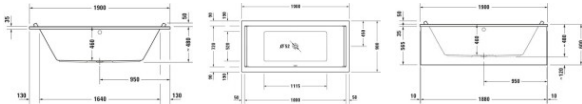

Duravit Starck Whirlwanne Weiß 1900x900 mm - 760340000JS1000 von Duravit für #price# bei neuesbad.de kaufen. ☐ Kauf auf Rechnung ☐ Individuelle Beratung ☐ Mehrfach ausgezeichnete Shop ☐ jetzt kaufen

Duravit Starck Whirlwanne 1900x900 mm Weiß, Jet-System, Einbau, Material: Sanitäracryl, Rechteckig, Anzahl Rückenschrägen: 2, Position Ablauf: Mitte, Überlauf – 760340000JS1000

Details:

- 2 Rückenschrägen bieten komfortablen Sitzbereich zu zweit
- Angeformte Nackenstütze bietet perfekte Ablage für den Kopf, für eine angenehme Liegeposition
- Aus schlag- und stoßunempfindlichem Kunststoff mit angenehm warmer und glatter sowie porenfreier Oberfläche (Sanitäracryl)
- Bietet genügend Platz für zwei Personen
- Jet-System: Sechs flache, in die Seitenwände eingelassene Wasser-Luft-Düsen erzeugen eine wohltuende, kräftige Massagewirkung.
- Mit Überlauf
- Montage eines Duravit Wannengriffs möglich für einen sicheren Ein- und Ausstieg (Montage nur ab Werk möglich)
- Steuerung der Intensität des Massagestrahls über einen im Wannrand angebrachten Luftregler möglich.

weitere Details:

- Duravit Starck Whirlwanne
- Rechteckig
- Jet-System
- 1900x900 mm
- Einbau
- Weiß
- Material: Sanitäracryl
- Anzahl Rückenschrägen: 2
- Inkl. Fußgestell
- Inkl. Ab- / Überlaufgarnitur
- Position Ablauf: Mitte
- Position Überlauf: Mitte
- Nutzinhalt: 241 l
- Innentiefe: 460 mm
- 50 Hz