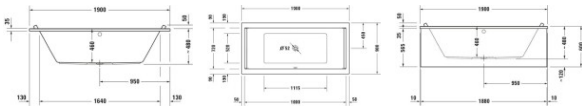

Duravit Starck Whirlwanne Weiß 1900x900 mm - 760340000CP1000 von Duravit für #price# bei neuesbad.de kaufen. ☐ Kauf auf Rechnung ☐ Individuelle Beratung ☐ Mehrfach ausgezeichnete Shop ☐ jetzt kaufen

Duravit Starck Whirlwanne 1900x900 mm Weiß, Combi-System P, Einbau, Material: Sanitäracryl, Rechteckig, Anzahl Rückenschrägen: 2, Position Ablauf: Mitte, Überlauf – 760340000CP1000

Details:

- 2 Rückenschrägen bieten komfortablen Sitzbereich zu zweit
- Angeformte Nackenstütze bietet perfekte Ablage für den Kopf, für eine angenehme Liegeposition
- Aus schlag- und stoßunempfindlichem Kunststoff mit angenehm warmer und glatter sowie porenfreier Oberfläche (Sanitäracryl)
- Bedienung der Whirlfunktionen sowie Steuerung der Strahlintensität erfolgt über auf dem Wannenrand angeordnete Pneumatikschalter und Luftregler.
- Bietet genügend Platz für zwei Personen
- Combi-System P: Insgesamt 12 Bodendüsen, sechs Seitendüsen sowie vier flache Rückenmassagedüsen sorgen für eine rundum wohltuende, kräftige Massagewirkung.
- Hygienische Trockenblasfunktion: Düsen werden nach dem Ablassen des Wassers nochmal ausgeblasen, um die Ansammlung von Restwasser zu verhindern
- Mit Überlauf
- Montage eines Duravit Wannengriffs möglich für einen sicheren Ein- und Ausstieg (Montage nur ab Werk möglich)

weitere Details:

- Duravit Starck Whirlwanne
- Rechteckig
- Combi-System P
- 1900x900 mm
- Einbau
- Weiß
- Material: Sanitäracryl
- Anzahl Rückenschrägen: 2
- Inkl. Fußgestell
- Inkl. Ab- / Überlaufgarnitur
- Position Ablauf: Mitte
- Position Überlauf: Mitte
- Nutzinhalt: 241 l
- Innentiefe: 460 mm
- 50 Hz