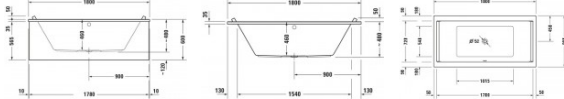

Duravit Starck Whirlwanne Weiß 1800x900 mm - 760339000CP1000 von Duravit für #price# bei neuesbad.de kaufen. ☐ Kauf auf Rechnung ☐ Individuelle Beratung ☐ Mehrfach ausgezeichnete Shop ☐ jetzt kaufen

Duravit Starck Whirlwanne 1800x900 mm Weiß, Combi-System P, Einbau, Material: Sanitäracryl, Rechteckig, Anzahl Rückenschrägen: 2, Position Ablauf: Mitte, Überlauf – 760339000CP1000

Details:

- 2 Rückenschrägen bieten komfortablen Sitzbereich zu zweit
- Angeformte Nackenstütze bietet perfekte Ablage für den Kopf, für eine angenehme Liegeposition
- Aus schlag- und stoßunempfindlichem Kunststoff mit angenehm warmer und glatter sowie porenfreier Oberfläche (Sanitäracryl)
- Bedienung der Whirlfunktionen sowie Steuerung der Strahlintensität erfolgt über auf dem Wannenrand angeordnete Pneumatikschalter und Luftregler.
- Bietet genügend Platz für zwei Personen
- Combi-System P: Insgesamt 12 Bodendüsen, sechs Seitendüsen sowie vier flache Rückenmassagedüsen sorgen für eine rundum wohltuende, kräftige Massagewirkung.
- Hygienische Trockenblasfunktion: Düsen werden nach dem Ablassen des Wassers nochmal ausgeblasen, um die Ansammlung von Restwasser zu verhindern
- Mit Überlauf
- Montage eines Duravit Wannengriffs möglich für einen sicheren Ein- und Ausstieg (Montage nur ab Werk möglich)

weitere Details:

- Duravit Starck Whirlwanne
- Rechteckig
- Combi-System P
- 1800x900 mm
- Einbau
- Weiß
- Material: Sanitäracryl
- Anzahl Rückenschrägen: 2
- Inkl. Fußgestell
- Inkl. Ab- / Überlaufgarnitur
- Position Ablauf: Mitte
- Position Überlauf: Mitte
- Nutzinhalt: 212 l
- Innentiefe: 460 mm
- 50 Hz