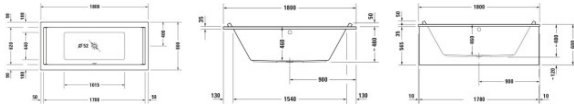

Duravit Starck Whirlwanne Weiß 1800x800 mm - 760338000CP1000 von Duravit für #price# bei neuesbad.de kaufen. ☐ Kauf auf Rechnung ☐ Individuelle Beratung ☐ Mehrfach ausgezeichnete Shop ☐ jetzt kaufen

Duravit Starck Whirlwanne 1800x800 mm Weiß, Combi-System P, Einbau, Material: Sanitäracryl, Rechteckig, Anzahl Rückenschrägen: 2, Position Ablauf: Mitte, Überlauf – 760338000CP1000

Details:

- 2 Rückenschrägen bieten komfortablen Sitzbereich zu zweit
- Angeformte Nackenstütze bietet perfekte Ablage für den Kopf, für eine angenehme Liegeposition
- Aus schlag- und stoßunempfindlichem Kunststoff mit angenehm warmer und glatter sowie porenfreier Oberfläche (Sanitäracryl)
- Bedienung der Whirlfunktionen sowie Steuerung der Strahlintensität erfolgt über auf dem Wannenrand angeordnete Pneumatikschalter und Luftregler.
- Bietet genügend Platz für zwei Personen
- Combi-System P: Insgesamt 12 Bodendüsen, sechs Seitendüsen sowie vier flache Rückenmassagedüsen sorgen für eine rundum wohltuende, kräftige Massagewirkung.
- Hygienische Trockenblasfunktion: Düsen werden nach dem Ablassen des Wassers nochmal ausgeblasen, um die Ansammlung von Restwasser zu verhindern
- Mit Überlauf
- Montage eines Duravit Wannengriffs möglich für einen sicheren Ein- und Ausstieg (Montage nur ab Werk möglich)

weitere Details:

- Duravit Starck Whirlwanne
- Rechteckig
- Combi-System P
- 1800x800 mm
- Einbau
- Weiß
- Material: Sanitäracryl
- Anzahl Rückenschrägen: 2
- Inkl. Fußgestell
- Inkl. Ab- / Überlaufgarnitur
- Position Ablauf: Mitte
- Position Überlauf: Mitte
- Nutzinhalt: 174 l
- Innentiefe: 460 mm
- 50 Hz