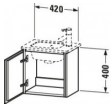

Duravit L-Cube Waschtischunterbau wandhängend Nussbaum gebürstet Matt 420x294x400 mm - LC6272L6969 von Duravit für #price# bei neuesbad.de kaufen. ☐ Kauf auf Rechnung ☐ Individuelle Beratung ☐ Mehrfach ausgezeichnete Shop ☐ jetzt kaufen

Duravit L-Cube Waschtischunterbau wandhängend, Nussbaum gebürstet Matt, Rechteckig, Anzahl Türen: 1 – LC6272L6969

Dieser wandhängende Duravit-Waschtischunterbau stammt aus der stilvollen Badmöbel-Reihe L-Cube des Designers Christian Werner. Seine Möbel bestechen durch ihre ruhigen und klaren Formen, die auf alle unnötigen Elemente verzichten. Die glatte Front ohne Griff unterstreicht diesen Designanspruch. Geöffnet wird das Möbel dank Tip-on-Technik mittels einfachem Fingerdruck. Ein Automatiktürscharnier mit Dämpfung sorgt für ein sanftes Schließen der Tür. Es stehen zahlreiche Farb- und Oberflächengestaltungen von edlen Lacken bis hin zu natürlichen Holzoberflächen zur Auswahl. Zusammen mit dem passenden ME by Starck Handwaschbecken (#072343) ist das kompakte Möbel die ideale Lösung für kleine Bäder, wie z.B. das Gäste-WC. Der Waschtischunterbau wird in sorgfältiger Handarbeit unter Einsatz modernster Technik komplett in Deutschland hergestellt und genügt höchsten Qualitätsansprüchen. Zum Schutz vor Eindringen von Wasser und hoher Luftfeuchtigkeit gibt es keine offenen Kanten, der Unterbau ist also völlig nässeunempfindlich. Er wird komplett vormontiert geliefert.

Details:

- 100 % Qualität: In sorgfältiger Handarbeit und mit modernster Technik komplett in Deutschland gefertigt, für höchste Qualitätsansprüche
- Automatiktürscharnier mit Dämpfung sorgt für ein sanftes Schließen
- Eine linksdrehende Tür
- Komplett vormontiert und eingestellt
- Ohne Griff für eine glatte Front
- Türanschlag links
- Unempfindlich gegen Feuchtigkeit: Keine offenen Kanten zum Schutz vor Wasser und hoher Luftfeuchtigkeit

weitere Details:

- Duravit L-Cube Waschtischunterbau wandhängend
- Anzahl Türen: 1
- Nussbaum gebürstet Matt
- Echtholz furnier
- Grifflos
- Automatiktürscharnier mit Dämpfung
- Notwendige Artikel: Handwaschbecken ME by Starck # 072343