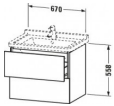

Duravit L-Cube Waschtischunterbau wandhängend Nussbaum Matt 670x469x558 mm - LC626407979

702,24 € *

* Preise inkl. gesetzlicher MwSt. zzgl. Versandkosten

Marke: Duravit
Bestell-Nr.: DULC626407979

Duravit L-Cube Waschtischunterbau wandhängend Nussbaum Matt 670x469x558 mm - LC626407979 von Duravit für #price# bei neuesbad.de kaufen. Kauf auf Rechnung Individuelle Beratung Mehrfach ausgezeichnete Shop jetzt kaufen

Duravit L-Cube Waschtischunterbau wandhängend, Nussbaum Matt, Rechteckig, Tip-on Technik – LC626407979

Details:

- 100 % Qualität: In sorgfältiger Handarbeit und mit modernster Technik komplett in Deutschland gefertigt, für höchste Qualitätsansprüche
- 2 Schubkästen als Vollauszug mit hoher Tragfähigkeit, bieten viel praktischen Stauraum
- Hochwertiges Einrichtungssystem aus Massivholz für Ordnung in den Schubladen kann optional integriert werden (Hinweis: Werksseitig verbaut, daher nicht nachrüstbar)
- Komfortabler Selbsteinzug mit Dämpfung sorgt für ein sanftes Schließen der Schubladen
- Komplett vormontiert und eingestellt
- Möbel werden durch sanften Fingerdruck geöffnet und geschlossen (Tip-on-Technik)
- Ohne Griff für eine glatte Front
- Unempfindlich gegen Feuchtigkeit: Keine offenen Kanten zum Schutz vor Wasser und hoher Luftfeuchtigkeit

weitere Details:

- Duravit L-Cube Waschtischunterbau wandhängend
- Nussbaum Matt
- Dekor
- Anzahl Schubkästen: 2
- Grifflos
- Siphonausschnitt: Ja
- Schürze: Ja
- Selbsteinzug mit Dämpfung
- Tip-on Technik
- Einrichtungssystem Optional
- Notwendige Artikel: Waschtisch Starck 3 # 030470

Artikeleigenschaften

Typ: Waschtischunterschrank
Breite: 670

Tiefe: 469
Höhe: 558
Farbe: nussbaum natur