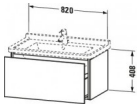

Duravit L-Cube Waschtischunterbau wandhängend Flanell Grau Seidenmatt 820x469x408 mm - LC616509090 von Duravit für #price# bei neuesbad.de kaufen. Kauf auf Rechnung Individuelle Beratung Mehrfach ausgezeichnete Shop jetzt kaufen

Duravit L-Cube Waschtischunterbau wandhängend, Flanell Grau Seidenmatt, Rechteckig, Anzahl Auszüge: 1, Tip-on Technik – LC616509090

Details:

- 100 % Qualität: In sorgfältiger Handarbeit und mit modernster Technik komplett in Deutschland gefertigt, für höchste Qualitätsansprüche
- Ein Auszug als Vollauszug mit hoher Tragfähigkeit, bietet viel praktischen Stauraum
- Hochwertiges Einrichtungssystem aus Massivholz für Ordnung in den Schubladen kann optional integriert werden (Hinweis: Werksseitig verbaut, daher nicht nachrüstbar)
- Komfortabler Selbsteinzug mit Dämpfung sorgt für ein sanftes Schließen der Schubladen
- Komplett vormontiert und eingestellt
- Möbel werden durch sanften Fingerdruck geöffnet und geschlossen (Tip-on-Technik)
- Ohne Griff für eine glatte Front
- Unempfindlich gegen Feuchtigkeit: Keine offenen Kanten zum Schutz vor Wasser und hoher Luftfeuchtigkeit

Artikeleigenschaften

Typ:	Waschtischunterschrank
Breite:	820
Tiefe:	469

Höhe:
Farbe:

408
flannelgrau seidenmatt