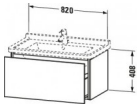

Duravit L-Cube Waschtischunterbau wandhängend Graphit Matt 820x469x408 mm - LC616504949 von Duravit für #price# bei neuesbad.de kaufen.
☐ Kauf auf Rechnung ☐ Individuelle Beratung ☐ Mehrfach ausgezeichnete Shop ☐ jetzt kaufen

Duravit L-Cube Waschtischunterbau wandhängend, Graphit Matt, Rechteckig, Anzahl Auszüge: 1, Tip-on Technik – LC616504949

Details:

- 100 % Qualität: In sorgfältiger Handarbeit und mit modernster Technik komplett in Deutschland gefertigt, für höchste Qualitätsansprüche
- Ein Auszug als Vollauszug mit hoher Tragfähigkeit, bietet viel praktischen Stauraum
- Hochwertiges Einrichtungssystem aus Massivholz für Ordnung in den Schubladen kann optional integriert werden (Hinweis: Werksseitig verbaut, daher nicht nachrüstbar)
- Komfortabler Selbsteinzug mit Dämpfung sorgt für ein sanftes Schließen der Schubladen
- Komplett vormontiert und eingestellt
- Möbel werden durch sanften Fingerdruck geöffnet und geschlossen (Tip-on-Technik)
- Ohne Griff für eine glatte Front
- Unempfindlich gegen Feuchtigkeit: Keine offenen Kanten zum Schutz vor Wasser und hoher Luftfeuchtigkeit

weitere Details:

- Duravit L-Cube Waschtischunterbau wandhängend
- Anzahl Auszüge: 1
- Graphit Matt
- Dekor
- Grifflos
- Selbsteinzug mit Dämpfung
- Tip-on Technik
- Einrichtungssystem Optional
- Notwendige Artikel: Waschtisch Starck 3 # 030480

Artikeleigenschaften

Typ:	Waschtischunterschrank
Farbe:	graphit
Breite:	820
Tiefe:	469