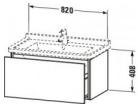

Duravit L-Cube Waschtischunterbau wandhängend Basalt Matt 820x469x408 mm - LC616504343

575,79 € *

* Preise inkl. gesetzlicher MwSt. zzgl. Versandkosten

Marke: Duravit
Bestell-Nr.: DULC616504343

Duravit L-Cube Waschtischunterbau wandhängend Basalt Matt 820x469x408 mm - LC616504343 von Duravit für #price# bei neuesbad.de kaufen. Kauf auf Rechnung Individuelle Beratung Mehrfach ausgezeichnete Shop jetzt kaufen

Duravit L-Cube Waschtischunterbau wandhängend, Basalt Matt, Rechteckig, Anzahl Auszüge: 1, Tip-on Technik – LC616504343

Details:

- 100 % Qualität: In sorgfältiger Handarbeit und mit modernster Technik komplett in Deutschland gefertigt, für höchste Qualitätsansprüche
- Ein Auszug als Vollauszug mit hoher Tragfähigkeit, bietet viel praktischen Stauraum
- Hochwertiges Einrichtungssystem aus Massivholz für Ordnung in den Schubladen kann optional integriert werden (Hinweis: Werksseitig verbaut, daher nicht nachrüstbar)
- Komfortabler Selbsteinzug mit Dämpfung sorgt für ein sanftes Schließen der Schubladen
- Komplett vormontiert und eingestellt
- Möbel werden durch sanften Fingerdruck geöffnet und geschlossen (Tip-on-Technik)
- Ohne Griff für eine glatte Front
- Unempfindlich gegen Feuchtigkeit: Keine offenen Kanten zum Schutz vor Wasser und hoher Luftfeuchtigkeit

weitere Details:

- Duravit L-Cube Waschtischunterbau wandhängend
- Anzahl Auszüge: 1
- Basalt Matt
- Dekor
- Grifflos
- Selbsteinzug mit Dämpfung
- Tip-on Technik
- Einrichtungssystem Optional
- Notwendige Artikel: Waschtisch Starck 3 # 030480

Artikeleigenschaften

Typ:	Waschtischunterschrank
Breite:	820
Farbe:	basalt matt
Tiefe:	469