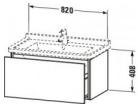

Duravit L-Cube Waschtischunterbau wandhängend Weiß Matt 820x469x408 mm - LC616501818

575,79 € *

* Preise inkl. gesetzlicher MwSt. zzgl. Versandkosten

Marke: Duravit
Bestell-Nr.: DULC616501818

Duravit L-Cube Waschtischunterbau wandhängend Weiß Matt 820x469x408 mm - LC616501818 von Duravit für #price# bei neuesbad.de kaufen.
Kauf auf Rechnung Individuelle Beratung Mehrfach ausgezeichnete Shop jetzt kaufen

Duravit L-Cube Waschtischunterbau wandhängend, Weiß Matt, Rechteckig, Anzahl Auszüge: 1, Tip-on Technik – LC616501818

Details:

- 100 % Qualität: In sorgfältiger Handarbeit und mit modernster Technik komplett in Deutschland gefertigt, für höchste Qualitätsansprüche
- Ein Auszug als Vollauszug mit hoher Tragfähigkeit, bietet viel praktischen Stauraum
- Hochwertiges Einrichtungssystem aus Massivholz für Ordnung in den Schubladen kann optional integriert werden (Hinweis: Werksseitig verbaut, daher nicht nachrüstbar)
- Komfortabler Selbsteinzug mit Dämpfung sorgt für ein sanftes Schließen der Schubladen
- Komplett vormontiert und eingestellt
- Möbel werden durch sanften Fingerdruck geöffnet und geschlossen (Tip-on-Technik)
- Ohne Griff für eine glatte Front
- Unempfindlich gegen Feuchtigkeit: Keine offenen Kanten zum Schutz vor Wasser und hoher Luftfeuchtigkeit

weitere Details:

- Duravit L-Cube Waschtischunterbau wandhängend
- Anzahl Auszüge: 1
- Weiß Matt
- Dekor
- Grifflos
- Selbsteinzug mit Dämpfung
- Tip-on Technik
- Einrichtungssystem Optional
- Notwendige Artikel: Waschtisch Starck 3 # 030480

Artikeleigenschaften

Farbe: weiss matt
Typ: Waschtischunterschrank
Breite: 820
Tiefe: 469