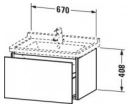

Duravit L-Cube Waschtischunterbau wandhängend Flanell Grau Hochglanz 670x469x408 mm - LC616408989 von Duravit für #price# bei neuesbad.de kaufen. Kauf auf Rechnung Individuelle Beratung Mehrfach ausgezeichnete Shop jetzt kaufen

Duravit L-Cube Waschtischunterbau wandhängend, Flanell Grau Hochglanz, Rechteckig, Anzahl Auszüge: 1, Tip-on Technik – LC616408989

Details:

- 100 % Qualität: In sorgfältiger Handarbeit und mit modernster Technik komplett in Deutschland gefertigt, für höchste Qualitätsansprüche
- Ein Auszug als Vollauszug mit hoher Tragfähigkeit, bietet viel praktischen Stauraum
- Hochwertiges Einrichtungssystem aus Massivholz für Ordnung in den Schubladen kann optional integriert werden (Hinweis: Werksseitig verbaut, daher nicht nachrüstbar)
- Komfortabler Selbsteinzug mit Dämpfung sorgt für ein sanftes Schließen der Schubladen
- Komplett vormontiert und eingestellt
- Möbel werden durch sanften Fingerdruck geöffnet und geschlossen (Tip-on-Technik)
- Ohne Griff für eine glatte Front
- Unempfindlich gegen Feuchtigkeit: Keine offenen Kanten zum Schutz vor Wasser und hoher Luftfeuchtigkeit

Artikeleigenschaften

Typ: Waschtischunterschrank
Breite: 670
Tiefe: 469

Höhe:
Farbe:

408
flannelgrau hochglanz