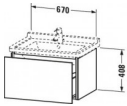

Duravit L-Cube Waschtischunterbau wandhängend Eiche dunkel gebürstet Matt 670x469x408 mm - LC6164072 von Duravit für #price# bei [neuesbad.de](http://neuesbad.de) kaufen.  Kauf auf Rechnung  Individuelle Beratung  Mehrfach ausgezeichnete Shop  jetzt kaufen

### Duravit L-Cube Waschtischunterbau wandhängend, Eiche dunkel gebürstet Matt, Rechteckig, Anzahl Auszüge: 1, Tip-on Technik – LC616407272

#### Artikeleigenschaften

Typ:	Waschtischunterschrank
Breite:	670
Tiefe:	469

Höhe:  
Farbe:

408  
eiche dunkel gebürstet