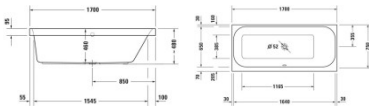

Duravit Happy D.2 Whirlwanne Weiß 1700x750 mm - 760313000CP1000 von Duravit für #price# bei neuesbad.de kaufen. ☐ Kauf auf Rechnung ☐ Individuelle Beratung ☐ Mehrfach ausgezeichnete Shop ☐ jetzt kaufen

Duravit Happy D.2 Whirlwanne 1700x750 mm Weiß, Combi-System P, Einbau, Material: Sanitäracryl, Rechteckig, Anzahl Rückenschrägen: 1, Position Ablauf: Mitte, Überlauf – 760313000CP1000

Details:

- Aus schlag- und stoßunempfindlichem Kunststoff mit angenehm warmer und glatter sowie porenfreier Oberfläche (Sanitäracryl)
- Bedienung der Whirlfunktionen sowie Steuerung der Strahlintensität erfolgt über auf dem Wannensrand angeordnete Pneumatikschalter und Luftregler.
- Combi-System P: Insgesamt 12 Bodendüsen, sechs Seitendüsen sowie vier flache Rückenmassagedüsen sorgen für eine rundum wohltuende, kräftige Massagewirkung.
- Hygienische Trockenblasfunktion: Düsen werden nach dem Ablassen des Wassers nochmal ausgeblasen, um die Ansammlung von Restwasser zu verhindern
- Mit Überlauf
- Montage eines Duravit Wannengriffs möglich für einen sicheren Ein- und Ausstieg (Montage nur ab Werk möglich)

weitere Details:

- Duravit Happy D.2 Whirlwanne
- Rechteckig
- Combi-System P
- 1700x750 mm
- Einbau
- Weiß
- Material: Sanitäracryl
- Anzahl Rückenschrägen: 1
- Inkl. Fußgestell
- Inkl. Ab- / Überlaufgarnitur
- Position Ablauf: Mitte
- Position Überlauf: Mitte
- Nutzinhalt: 180 l
- Innentiefe: 460 mm
- 50 Hz