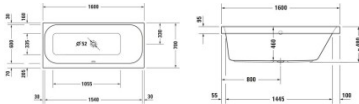

Duravit Happy D.2 Whirlwanne Weiß 1600x700 mm - 760309000CE1000 von Duravit für #price# bei neuesbad.de kaufen. ☐ Kauf auf Rechnung ☐ Individuelle Beratung ☐ Mehrfach ausgezeichnete Shop ☐ jetzt kaufen

Duravit Happy D.2 Whirlwanne 1600x700 mm Weiß, Combi-System E, Einbau, Material: Sanitäracryl, Rechteckig, Anzahl Rückenschrägen: 1, Position Ablauf: Mitte, Überlauf – 760309000CE1000

Details:

- Aus schlag- und stoßunempfindlichem Kunststoff mit angenehm warmer und glatter sowie porenfreier Oberfläche (Sanitäracryl)
- Combi-System E: 12 Bodendüsen, sechs Seitendüsen sowie vier flache Rückenmassagedüsen sorgen für eine rundum wohltuende, kräftige Massagewirkung. Zwei zusätzliche regelbare Wasser-Luft-Düsen im Fußbereich stimulieren die Fußreflexzonen.
- Hygienische Trockenblasfunktion: Düsen werden nach dem Ablassen des Wassers nochmal ausgeblasen, um die Ansammlung von Restwasser zu verhindern
- Komfortable Steuerung der Whirlfunktionen mit einer kompakten, im Wannenrand integrierten, elektronischen Bedieneinheit.
- Mit Überlauf
- Mithilfe eines Umstellers kann die Kraft der Massage gezielt auf Fuß- oder Rückendüsen gelenkt werden.
- Montage eines Duravit Wannengriffs möglich für einen sicheren Ein- und Ausstieg (Montage nur ab Werk möglich)

weitere Details:

- Duravit Happy D.2 Whirlwanne
- Rechteckig
- Combi-System E
- 1600x700 mm
- Einbau
- Weiß
- Material: Sanitäracryl
- Anzahl Rückenschrägen: 1
- Inkl. Fußgestell
- Inkl. Ab- / Überlaufgarnitur
- Position Ablauf: Mitte
- Position Überlauf: Mitte
- Nutzinhalt: 145 l
- Innentiefe: 460 mm
- 50 Hz