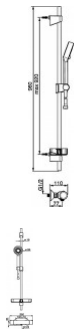

## Hansa Renovierungsset Hansamicra 4815, verchromt, 48150171

**126,69 € \***

\* Preise inkl. gesetzlicher MwSt. zzgl. Versandkosten

Marke: Hansa

Bestell-Nr.: HA48150171

Hansa Renovierungsset Hansamicra 4815, verchromt, 48150171 von Hansa für #price# bei neuesbad.de kaufen.  Kauf auf Rechnung  Individuelle Beratung  Mehrfach ausgezeichnete Shop  jetzt kaufen

## Hansa Renovierungsset Hansamicra 4815, verchromt, 48150171

### Allgemeine Attribute:

Produktgruppe: Duscharmatur  
Einbauart: Wandmontage  
Technisches Merkmal: Thermostat  
Oberfläche: Chrom  
BIM Daten vorhanden: Ja

### Produkt Eigenschaften:

Hebel/Bediengrifftyp: Temperatureinstellgriff, Durchflusseinstellgriff  
Duschteile: Handbrause, Brausestange, Verstellbare Brausestangehalterung, Seifenschale, Brauseschlauch (1750 mm)  
Duschstrahlart: Normal - Gleichmäßiger und weicher Wasserstrahl, Erfrischend  
Starker Wasserstrahl, aktiviert und erfrischt den Körper, Entspannend  
Sanfter Wasserstrahl, angenehm für den ganzen Körper  
Anzahl der Strahlarten: 3-strahlig  
Mechanische Teile: Oberteil mit keramischen Dichtscheiben zur Wassermengeneinstellung für einen Abgang, Thermostatkartusche zur Temperaturreglung, Schmutzfilter