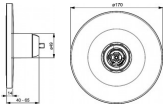

## Hansa Funktionseinheit mit Dekorset Brausearmatur Hansa 4055 verchromt, 40559183

**175,20 € \***

\* Preise inkl. gesetzlicher MwSt. zzgl. Versandkosten

Marke: Hansa

Bestell-Nr.: HA40559183

Hansa Funktionseinheit mit Dekorset Brausearmatur Hansa 4055 verchromt, 40559183 von Hansa für #price# bei neuesbad.de kaufen.  Kauf auf Rechnung  Individuelle Beratung  Mehrfach ausgezeichnete Shop  jetzt kaufen

### Produkt Eigenschaften:

Temperatureinstellungen: Temperaturbegrenzer, Heißwassersperre einstellbar (im Lieferumfang enthalten)  
Mechanische Teile: 3.5 classic Steuerpatrone mit keramischen Dichtscheiben zur Wassermengen- und Temperatureinstellung  
Bestandteile: Rosette rund, Befestigung der Funktionseinheit mit Schrauben  
Nicht im Lieferumfang: Ohne Bedienhebel