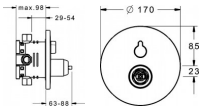

Hansa Funktionseinheit mit Dekorset Wannebatterie Hansa 4052 verchr., 40529083 von Hansa für #price# bei neuesbad.de kaufen. ☐ Kauf auf Rechnung ☐ Individuelle Beratung ☐ Mehrfach ausgezeichnete Shop ☐ jetzt kaufen

Hansa Funktionseinheit mit Dekorset Wannebatterie Hansa 4052 verchr., 40529083

Allgemeine Attribute:

Produktgruppe: Wannen
und Brausearmatur
Einbauart: Wandmontage für Unterputz-Einbaukörper
Technisches Merkmal: Fertigmontageset, Einhebelmischer
Oberfläche: Chrom

Produkt Eigenschaften:

Umstellerart: Drehumsteller, druckunabhängig
Temperatureinstellungen: Temperaturbegrenzer, Heißwassersperreeinstellbar (im Lieferumfang enthalten)
Mechanische Teile: 3.5 classic Steuerpatrone mit keramischen Dichtscheiben zur Wassermengen
und Temperatureinstellung
Bestandteile: Rosette rund, Befestigung der Funktionseinheit mit Schrauben
Nicht im Lieferumfang: Ohne Bedienhebel

Fliesseigenschaften:

Durchfluss bei 300 kPa: 22,20 l/min / 21,00 l/min

Bestimmungen/Vorschriften:

EN Standard: EN 817

Technische Eigenschaften:

Heißwasserversorgung: max. +80C
Arbeitsdruck: 50
1000 kPa

Logistik: