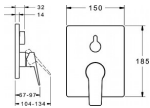

Hansa Funktionseinheit mit Dekorset Wannearmatur Hansatwist 8984, verchromt, 89849083 von Hansa für #price# bei neuesbad.de kaufen. ☐ Kauf auf Rechnung ☐ Individuelle Beratung ☐ Mehrfach ausgezeichnete Shop ☐ jetzt kaufen

Hansa Funktionseinheit mit Dekorset Wannearmatur Hansatwist 8984, verchromt, 89849083

Allgemeine Attribute:

Produktgruppe: Wannen
und Brausearmatur
Einbauart: Wandmontage für Unterputz-Einbaukörper
Technisches Merkmal: Fertigmontageset, Einhebelmischer
Oberfläche: Chrom
BIM Daten vorhanden: Ja

Produkt Eigenschaften:

Hebel/Bediengriff: Einhandbedienhebel/Griff, Hebel mit W+K-Kennzeichnung
Umstellerart: Drehumsteller, druckunabhängig
Temperatureinstellungen: Temperaturbegrenzer, Heißwassersperreeinstellbar (im Lieferumfang enthalten)
Mechanische Teile: 3.5 classic Steuerpatrone mit keramischen Dichtscheiben zur Wassermengen- und Temperatureinstellung
Spezielle Eigenschaften: Armaturenkörper aus zinkunbeständigem Messing (DZR)
Bestandteile: Rosette eckig, BLUECLICK: zur einfachen, schraubenlosen Rosettenbefestigung, Befestigung der Funktionseinheit mit Schrauben, BLUETUNE: Ausrichtung nach Einbau +/- 3,5

Flieseigenschaften:

Durchfluss bei 300 kPa: 21,00 l/min / 21,00 l/min

Bestimmungen/Vorschriften:

EN Standard: EN 817 ZULASSUNGEN:
DVGW: DW-6506CS0196
SVGW: 1805-6754

Technische Eigenschaften:

Heißwasserversorgung: max. +80°C