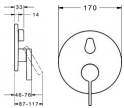

Hansa Funktionseinheit mit Dekorset Wannebatterie Hansaloft 8772 chrom, 87723003 von Hansa für #price# bei neuesbad.de kaufen. ☐ Kauf auf Rechnung ☐ Individuelle Beratung ☐ Mehrfach ausgezeichnete Shop ☐ jetzt kaufen

Hansa Funktionseinheit mit Dekorset Wannebatterie Hansaloft 8772 chrom, 87723003

Allgemeine Attribute:

Produktgruppe: Wannen
und Brausearmatur
Einbauart: Wandmontage für Unterputz-Einbaukörper
Technisches Merkmal: Fertigmontageset, Einhebelmischer
Oberfläche: Chrom
BIM Daten vorhanden: Ja

Produkt Eigenschaften:

Hebel/Bediengrifftyp: Einhandbedienhebel/Griff, Hebel mit W+K-Kennzeichnung
Umstellerart: Drehumsteller, druckunabhängig
Temperatureinstellungen: Temperaturbegrenzer, Heißwassersperreeinstellbar (im Lieferumfang enthalten)
Mechanische Teile: 3.5 classic Steuerpatrone mit keramischen Dichtscheiben zur Wassermengen- und Temperatureinstellung, Rückflussverhinderer, mit Sicherungseinrichtung
Spezielle Eigenschaften: Armaturenkörper aus zinkunbeständigem Messing (DZR)
Bestandteile: Rosette rund, BLUECLICK: zur einfachen, schraubenlosen Rosettenbefestigung, Befestigung der Funktionseinheit mit Schrauben, BLUETUNE: Ausrichtung nach Einbau +/- 3,5

Flieseigenschaften:

Durchfluss bei 300 kPa: 21,00 l/min / 21,00 l/min

Bestimmungen/Vorschriften:

EN Standard: EN 817

Technische Eigenschaften:

Heißwasserversorgung: max. +80°C
Arbeitsdruck: 50
1000 kPa