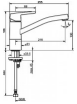

Hansa Spültischarmatur , Hansapolo 5148 chrom, 51482293 von Hansa für #price# bei neuesbad.de kaufen. ☐ Kauf auf Rechnung ☐ Individuelle Beratung ☐ Mehrfach ausgezeichnete Shop ☐ jetzt kaufen

Hansa Spültischarmatur , Hansapolo 5148 chrom, 51482293

Allgemeine Attribute:

Produktgruppe: Küchenarmatur
Einbauart: Standmontage
Technisches Merkmal: Einhebelmischer
Oberfläche: Chrom
BIM Daten vorhanden: Ja

Produkt Eigenschaften:

Strahlreglertyp: CASCADE Strahlregler
Verbindung: Anschluss über flexible Druckschläuche
Montage: 1-Loch
Hebel/Bediengriff: Einhandbedienhebel/Griff, Hebel mit W+K-Kennzeichnung
Auslaufart: Schwenkbarer Auslauf, Anschlag herausnehmbar
Temperatureinstellungen: Temperaturbegrenzer, Heißwassersperreeinstellbar (im Lieferumfang enthalten)
Mechanische Teile: 3.5 classic Steuerpatrone mit keramischen Dichtscheiben zur Wassermengen- und Temperatureinstellung
Spezielle Eigenschaften: Armaturenkörper aus verzinktem Messing (DZR), Rapid-Montagesystem

Flieseigenschaften:

Durchfluss bei 300 kPa: 12,00 l/min

Bestimmungen/Vorschriften:

EN Standard: EN 817
Geräuschklasse: I (ISO 3822) ZULASSUNGEN:
DVGW: NW-6506BP0361
KIWA: K6116/08

Technische Eigenschaften:

DN-Größe: DN15