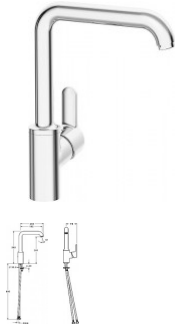

## Hansa Spültischarmatur , Hansaprimo 4920, verchromt, 49202203

**217,37 € \***

\* Preise inkl. gesetzlicher MwSt. zzgl. Versandkosten

Marke: Hansa

Bestell-Nr.: HA49202203

Hansa Spültischarmatur , Hansaprimo 4920, verchromt, 49202203 von Hansa für #price# bei neuesbad.de kaufen.  Kauf auf Rechnung   
Individuelle Beratung  Mehrfach ausgezeichnete Shop  jetzt kaufen

## Hansa Spültischarmatur , Hansaprimo 4920, verchromt, 49202203

### Allgemeine Attribute:

Produktgruppe: Küchenarmatur  
Einbauart: Standmontage  
Technisches Merkmal: Einhebelmischer, Seitenbedient  
Oberfläche: Chrom  
BIM Daten vorhanden: Ja

### Produkt Eigenschaften:

Strahlreglertyp: CASCADE Strahlregler  
Verbindung: Anschluss über flexible Druckschläuche  
Montage: 1-Loch  
Hebel/Bediengriff: Einhandbedienhebel/Griff, Hebel mit W+K-Kennzeichnung  
Auslaufart: Schwenkbarer Auslauf, Anschlag herausnehmbar  
Temperatureinstellungen: Temperaturbegrenzer, Heißwassersperreeinstellbar (im Lieferumfang enthalten)  
Mechanische Teile: 3.5 classic Steuerpatrone mit keramischen Dichtscheiben zur Wassermengen- und Temperatureinstellung  
Spezielle Eigenschaften: Armaturenkörper aus verzinkungsbeständigem Messing (DZR), Rapid-Montagesystem