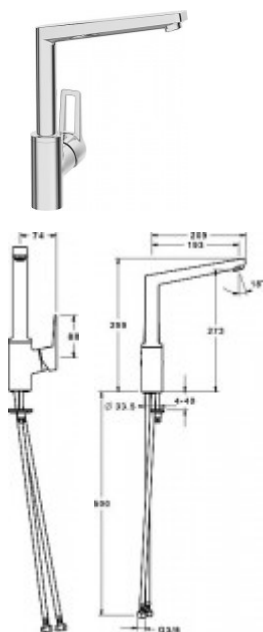

## Hansa Spültischarmatur , Hansatwist 0920, chrom, 09202205

**172,90 € \***

\* Preise inkl. gesetzlicher MwSt. zzgl. Versandkosten

Marke: Hansa  
Bestell-Nr.: HA09202205

Hansa Spültischarmatur , Hansatwist 0920, chrom, 09202205 von Hansa für #price# bei neuesbad.de kaufen. ? Kauf auf Rechnung ? Individuelle Beratung ? Mehrfach ausgezeichnete Shop ? jetzt kaufen

- HANSATWIST
- Spültisch-Einhand-Einlochbatterie, DN 15
- Ausladung: 193mm
- Auslauf: gegossen, 150Gr schwenkbar
- (-) herausnehmbarer Anschlag
- Durchflussmenge: 12 l/min, gemessen
- bei 3 bar Fließdruck
- Geräuschprüfungsnummer: P-IX
- (Prüfzeichen beantragt)
- Oberflächen in Trinkwasserkontakt sind
- frei von Nickelbeschichtung
- Messing in Trinkwasserkontakt enthält
- weniger als 0,3% Blei
- Armaturenkörper: entzinkungsarmes
- Messing (MS 63)
- Bügelhebel (Metall)
- (-) W+K-Kennzeichnung
- Luftsprudler
- (-) Verbesserter Kalkschutz durch die
- HONEYCOMB Struktur
- Rapid-Montagesystem
- Anschluss über flexible Druckschläuche
- G 3/8 (-) DVGW W270 zugelassen
- Montage für Arbeitsplatten bis 40 mm
- Bestellnummer: 09202205
- verchromt