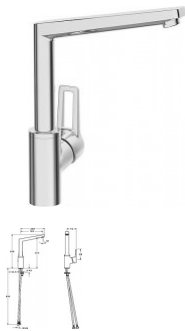

Hansa Spültischarmatur , Hansatwist 0920, chrom, 09202205

243,98 € *

* Preise inkl. gesetzlicher MwSt. zzgl. Versandkosten

Marke: Hansa

Bestell-Nr.: HA09202205

Hansa Spültischarmatur , Hansatwist 0920, chrom, 09202205 von Hansa für #price# bei neuesbad.de kaufen. Kauf auf Rechnung Individuelle Beratung Mehrfach ausgezeichnete Shop jetzt kaufen

Hansa Spültischarmatur , Hansatwist 0920, chrom, 09202205

Allgemeine Attribute:

Produktgruppe: Küchenarmatur
Einbauart: Standmontage
Technisches Merkmal: Einhebelmischer, Seitenbedient
Oberfläche: Chrom
BIM Daten vorhanden: Ja

Produkt Eigenschaften:

Strahlreglertyp: CASCADE Strahlregler
Verbindung: Anschluss über flexible Druckschläuche
Montage: 1-Loch
Hebel/Bediengriff: Einhandbedienhebel/Griff, Bügelhebel, Hebel mit W+K-Kennzeichnung
Auslaufart: Schwenkbarer Auslauf, gegossen
Temperatureinstellungen: Temperaturbegrenzer, Heißwassersperreeinstellbar (im Lieferumfang enthalten)
Mechanische Teile: 3.5 classic Steuerpatrone mit keramischen Dichtscheiben zur Wassermengen- und Temperatureinstellung
Spezielle Eigenschaften: Armaturenkörper aus verzinkungsbeständigem Messing (DZR), Messing in Trinkwasserkontakt enthält weniger als 0,3% Blei, Wasserwege ohne Nickelbeschichtung