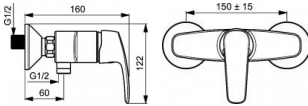

## Hansa Einhand-Brausebatterie, Wandaufbau Hansapinto 4512 verchromt, 45120163

**111,77 € \***

\* Preise inkl. gesetzlicher MwSt. zzgl. Versandkosten

Marke: Hansa  
Bestell-Nr.: HA45120163

Hansa Einhand-Brausebatterie, Wandaufbau Hansapinto 4512 verchromt, 45120163 von Hansa für #price# bei neuesbad.de kaufen.  Kauf auf Rechnung  Individuelle Beratung  Mehrfach ausgezeichnete Shop  jetzt kaufen

## Hansa Einhand-Brausebatterie, Wandaufbau Hansapinto 4512 verchromt, 45120163

### Produkt Eigenschaften:

Verbindung: S-Anschlüsse  
Hebel/Bediengriff: Einhandbedienhebel/Griff, Hebel mit W+K-Kennzeichnung  
Temperatureinstellungen: Temperaturbegrenzer, Heißwassersperreeinstellbar (im Lieferumfang enthalten)  
Mechanische Teile: 4.0 Steuerpatrone mit keramischen Dichtscheiben zur Wassermengen- und Temperatureinstellung, Rückflussverhinderer  
Spezielle Eigenschaften: Armaturenkörper aus verzinkungsbeständigem Messing (DZR)  
Zusätzliche Eigenschaften: Eigensicher gegen Rückfließen im häuslichen Gebrauch (nach DIN EN 1717)

### Technische Eigenschaften:

DN-Größe: DN15  
Heißwasserversorgung: max. +80°C

Arbeitsdruck: 50  
1000 kPa  
Sicherungseinrichtung (EN1717): EB

**Logistik:**

Bruttogewicht: 1.730 kg  
Verpackungsmaße: 208 x 173 x 128