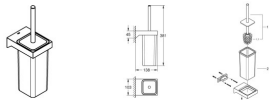

## Grohe WC-Bürstengarnitur Selection Cube 40857 Glas/Metall Wandmontage chrom, 40857000

**157,67 € \***

\* Preise inkl. gesetzlicher MwSt. zzgl. Versandkosten

Marke: Grohe

Bestell-Nr.: FG40857000

Grohe WC-Bürstengarnitur Selection Cube 40857 Glas/Metall Wandmontage chrom, 40857000 von Grohe für #price# bei neuesbad.de kaufen.   
Kauf auf Rechnung  Individuelle Beratung  Mehrfach ausgezeichnete Shop  jetzt kaufen

### **Selection Cube**

#### **Toilettenbürstengarnitur**

Material: Glas / Metall

Wandmontage

verdeckte Befestigung

**GROHE Long-Life** Oberfläche

**Oberfläche: chrom**