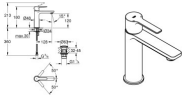

Grohe Einhand-Waschtischbatterie Lineare 23106 S-Size chrom, 23106001

166,27 € *

* Preise inkl. gesetzlicher MwSt. zzgl. Versandkosten

Marke: Grohe

Bestell-Nr.: FG23106001

Grohe Einhand-Waschtischbatterie Lineare 23106 S-Size chrom, 23106001 von Grohe für #price# bei neuesbad.de kaufen. Kauf auf Rechnung Individuelle Beratung Mehrfach ausgezeichnete Shop jetzt kaufen

GROHE Einhand-Waschtischbatterie Lineare 23106_1, S-Size, Einlochmontage, glatter Körper, Push-open Ablaufgarnitur 1 1/4", chrom, 23106001

Lineare

Einhand-Waschtischbatterie, 1/2"

S-Size

Einlochmontage

GROHE SilkMove 28 mm Keramikkartusche

glatter Körper mit Push-open Ablaufgarnitur 1 1/4"

flexible Anschlussschläuche

Artikeleigenschaften

Farbe: chrom

Typ: Waschtischarmatur stehend