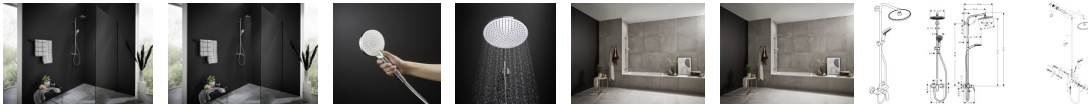

Hansgrohe Showerpipe Crometta S 240 Einhebelmischer chrom, 27269000 von Hansgrohe für #price# bei neuesbad.de kaufen. ☐ Kauf auf Rechnung ☐ Individuelle Beratung ☐ Mehrfach ausgezeichnete Shop ☐ jetzt kaufen

hansgrohe Crometta S Duschsystem 240 1 Strahlart mit Einhebelmischer, 27269000

- Duschgenuss im großen Maßstab: Die runde Kopfbrause mit 240 mm Durchmesser und der Duschkopf mit einer Größe von 100 mm verwöhnen mit einem gleichmäßigen, üppigen Wasserstrom (XXL Performance)
- Regendusche und Frischekick: Kopfbrause mit der Strahlart Rain für üppigen Brauseregen (1jet) und Handbrause mit den Strahlarten Rain sowie IntenseRain für belebenden Wassergenuss (2jet)
- Einfach zu reinigen: Kalk lässt sich durch leichtes Abwischen über die Silikondüsen am Duschkopf entfernen (QuickClean)
- Zeitloses Design: Das Crometta Duschsystem bietet den modernen und günstigen Einstieg in die hansgrohe Duschwelt
- Schnelle Strahlumstellung: direkt am Duschkopf durch Drehen der Strahlscheibe
- Großartiges Wasservergnügen: Die Durchflussmenge beträgt bei der Kopfbrause max. 16 l/min (Rain), bei der Handbrause max. 13 l/min (Rain) bzw. max. 11,5 l/min (IntenseRain) (jeweils bei 3 bar)
- Mehr Komfort: das Thermostat hält die eingestellte Wunschtemperatur und schützt zuverlässig vor zu heißem oder zu kaltem Wasser
- Komfort auf ganzer Länge: mit 1,60 m langem Duschschlauch für große Bewegungsfreiheit. Eine spezielle Befestigung verhindert lästiges Verdrehen
- Einfach einhändig zu bedienen: vollverchromte Duschkopfhalterung. Verstellbar um 45 Grad
- Einfache Installation: passt an vorhandene Standard-S-Anschlüsse (Größe G ½, DN15)
- Lieferumfang: Showerpipe mit Einhebelmischer, Rosetten, S-Anschlüsse, Befestigungsmaterial, Montageanleitung
- In allen Bestandteilen sind Premium-Materialien verbaut – für mehr Sicherheit und Nachhaltigkeit im Haushalt
- 5 Jahre freiwillige Herstellergarantie auf ein Produkt, das nach höchsten Qualitätsstandards gefertigt wurde
- hansgrohe seit 1901 – die Premium-Marke für zuverlässige Bad- und Küchenprodukte

weitere Details:

Farbe: Chrom
Besteht aus: Kopfbrause, Brauseschlauch, Handbrausehalterung, Handbrause, Einhebel-Brausemischer, Brausestange
Brausekopfgröße: 240 mm
Form: rund
Montageart: Wandmontage
Strahlarten: 1 Strahlart
Durchflussmenge bei 3 bar: 15 l/min
Material: Kunststoff
Gewicht netto in kg: 4,50
Höhe netto in mm: 1383
Breite netto in mm: 240
Tiefe netto in mm: 470

Artikeleigenschaften