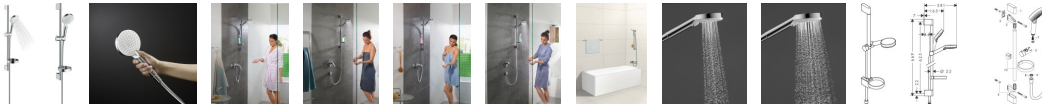

Hansgrohe Brausenset Crometta Vario/Unica 650mm von Hansgrohe für #price# bei neuesbad.de kaufen. ☐ Kauf auf Rechnung ☐ Individuelle Beratung ☐ Mehrfach ausgezeichnete Shop ☐ jetzt kaufen

hansgrohe Crometta Duschset 100 Vario mit Duschstange 65 cm und Seifenschale, 26553400

- Duschvergnügen: Der 100 mm große Duschkopf verwöhnt mit gleichmäßigem, üppigem Wasserstrom (XXL-Performance)
- Duschkopf mit zwei traumhaften Strahlarten: voller Brauseregen (Rain) und intensiver Wasserstrahl, der die Sinne belebt (IntenseRain)
- Einfach zu reinigen: Kalk lässt sich durch leichtes Abwischen über die Silikondüsen am Duschkopf entfernen (QuickClean)
- Zeitloses Design: Das Crometta Duschset bietet den modernen und günstigen Einstieg in die hansgrohe Duschwelt
- Schnelle Strahlumstellung: direkt am Duschkopf durch Drehen der Strahlscheibe
- Großartiges Wasservergnügen: Die Durchflussmenge beträgt max. 14 l/min beim Brauseregen Rain und max. 11,5 l/min beim kräftigen Wasserstrahl IntenseRain (bei 3 bar)
- Komfort auf ganzer Länge: mit 1,60 m langem Duschschauch für große Bewegungsfreiheit. Eine spezielle Befestigung verhindert lästiges Verdrehen
- Schafft Ordnung: Mit der integrierten, abnehmbaren und leicht zu reinigenden Seifenschale sind Pflegeprodukte stets aufgeräumt und bequem zu erreichen
- Einfach einhändig zu bedienen: vollverchromte Duschkopfhalterung. Verstellbar um 45 Grad
- Einfache Installation: Das Set kann an die vorhandene Dusch- oder Wannenarmatur angeschlossen werden
- Lieferumfang: Brauseset, Siebdichtung, Befestigungsmaterial, Montageanleitung
- In allen Bestandteilen sind Premium-Materialien verbaut – für mehr Sicherheit und Nachhaltigkeit im Haushalt
- 5 Jahre freiwillige Herstellergarantie auf ein Produkt, das nach höchsten Qualitätsstandards gefertigt wurde
- hansgrohe seit 1901 – die Premium-Marke für zuverlässige Bad- und Küchenprodukte

weitere Details:

Farbe: Weiß/Chrom
Besteht aus: Handbrause, Brausestange, Brauseschlauch, Handbrausehalterung, Seifenschale
Brausekopfgröße: 100 mm
Form: rund
Montageart: Wandmontage
Strahlarten: 2 Strahlarten
Durchflussmenge bei 3 bar: 13,8 l/min
Material: Messing
Gewicht netto in kg: 0,94
Höhe netto in mm: 669
Breite netto in mm: 146
Tiefe netto in mm: 281

Artikeleigenschaften

Farbe: weiss/chrom