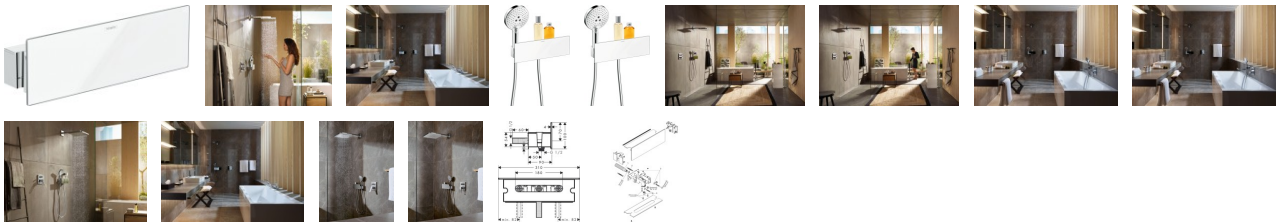

Hansgrohe Schlauchanschluss Fixfit Porter 300 chrom, 26456000

134,42 € *

* Preise inkl. gesetzlicher MwSt. zzgl. Versandkosten

Marke: Hansgrohe
Bestell-Nr.: HG26456000

Hansgrohe Schlauchanschluss Fixfit Porter 300 chrom, 26456000 von Hansgrohe für #price# bei neuesbad.de kaufen. Kauf auf Rechnung
Individuelle Beratung Mehrfach ausgezeichnete Shop jetzt kaufen

hansgrohe FixFit Wandanschluss Porter 300 mit Duschkopfhalterung und Duschablage, 26456000

- Alles dabei: Kombination aus Ablage, Wandanschluss (mit Rückflussverhinderer) für den Duschkopf und Duschkopfhalter
- Einfach eingebaut: passt an jeden Standard-Wasseranschluss (Gewinde G ½; Größe DN15)
- Sauber geht vor: Brauchwasser kann nicht wieder zurück in die Trinkwasserleitung fließen (Rückflussverhinderer)
- Stets griffbereit: Mit dem integrierten Brausehalter auf beiden Seiten ist der Duschkopf bequem erreichbar
- Komfortplus: Ab sofort stehen Duschgel und Shampoo bequem in Griffweite. Die 30 cm breite Ablage schafft Platz
- Glänzender Auftritt: Die brillante Chromoberfläche überzeugt mit dauerhaftem Glanz
- Lieferumfang: Wandanschluss mit Brausehalter und Duschablage, Befestigungsmaterial, Montageanleitung
- In allen Bestandteilen sind Premium-Materialien verbaut – für mehr Sicherheit und Nachhaltigkeit im Haushalt
- hansgrohe seit 1901 – die Premium-Marke für zuverlässige Bad- und Küchenprodukte
- 5 Jahre freiwillige Herstellergarantie auf ein Produkt, das nach höchsten Qualitätsstandards gefertigt wurde

weitere Details:

Farbe: Chrom
Anschlussart: G ½
Rückflussverhinderer: Rückflussverhinderer
Montageart: Wand
Material: Metall
Gewicht netto in kg: 1,13
Höhe netto in mm: 100
Breite netto in mm: 90
Tiefe netto in mm: 310

Artikeleigenschaften

Farbe: chrom
Typ: Wandanschlussbogen