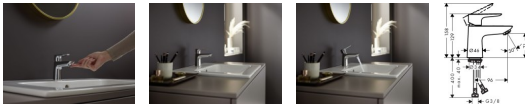

95,24 € *

* Preise inkl. gesetzlicher MwSt. zzgl. Versandkosten

Marke: Hansgrohe
Bestell-Nr.: HG71702000