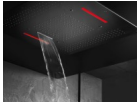

**Herzbach LED-Deckeneinbaubrause 950mm x 950mm Regen M/Regen A/Spray/Schwall poliert, 11.695000.2.01**

**4846,02 € \***

\* Preise inkl. gesetzlicher MwSt. zzgl. Versandkosten

Marke: Herzbach

Bestell-Nr.: HB11.695000.2.01

Herzbach LED-Deckeneinbaubrause 950mm x 950mm Regen M/Regen A/Spray/Schwall poliert, 11.695000.2.01 von Herzbach für #price# bei neuesbad.de kaufen.  Kauf auf Rechnung  Individuelle Beratung  Mehrfach ausgezeichnete Shop  jetzt kaufen

- Deckeneinbau Farblicht-Regenbrause Multifunktion 4
- Strahlart: Regen Mitte / Regen Außen / Spray / Schwall
- Abmessung 950mm x 950mm
- mit Einbaurahmen zum Deckeneinbau
- mit LED Beleuchtung der Silikonknoppen
- IR-Fernbedienung weiß, frei positionierbar
- Transformator Spannungsversorgung 12V (CE-zertifiziert)
- mit Clean-Effekt
- Durchflussmenge:
  - Regen Mitte ca. 13 l/min bei 3 bar
  - Regen Außen ca. 23 l/min bei 3 bar
  - Spray ca. 8 l/min bei 3 bar
  - Schwall ca. 17 l/min bei 3 bar
- Oberfläche Edelstahl poliert
- Hersteller Herzbach / Serie Living Spa
- Art-Nr. 11.695000.2.01
- EAN: 4039139248409
- Gewicht: 13,6 kg
- Logistische Daten:
  - Länge Verpackung (cm): 60
  - Höhe Verpackung (cm): 13
  - Breite Verpackung: 60
- Zolltarifnummer: 84818019

**Artikeleigenschaften**

Farbe: edelstahl poliert  
Druckart: Hochdruck  
Typ: Kopfbrause