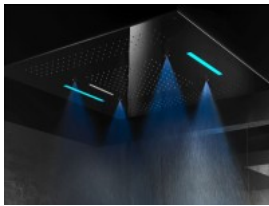

**Herzbach LED-Deckeneinbaubrause 950mm x 950mm Regen M/Regen A/Spray/Schwall poliert, 11.695000.2.01**

**4846,02 € \***

\* Preise inkl. gesetzlicher MwSt. zzgl. Versandkosten

Marke: Herzbach

Bestell-Nr.: HB11.695000.2.01

Herzbach LED-Deckeneinbaubrause 950mm x 950mm Regen M/Regen A/Spray/Schwall poliert, 11.695000.2.01 von Herzbach für #price# bei neuesbad.de kaufen.  Kauf auf Rechnung  Individuelle Beratung  Mehrfach ausgezeichnete Shop  jetzt kaufen

- Deckeneinbau Farblicht-Regenbrause Multifunktion 4
- Strahlart: Regen Mitte / Regen Außen / Spray / Schwall
- Abmessung 950mm x 950mm
- mit Einbaurahmen zum Deckeneinbau
- mit LED Beleuchtung der Silikonknoppen
- IR-Fernbedienung weiß, frei positionierbar
- Transformator Spannungsversorgung 12V (CE-zertifiziert)
- mit Clean-Effekt
- Durchflussmenge:
  - Regen Mitte ca. 13 l/min bei 3 bar
  - Regen Außen ca. 23 l/min bei 3 bar
  - Spray ca. 8 l/min bei 3 bar
  - Schwall ca. 17 l/min bei 3 bar
- Oberfläche Edelstahl poliert
- Hersteller Herzbach / Serie Living Spa
- Art-Nr. 11.695000.2.01
- EAN: 4039139248409
- Gewicht: 13,6 kg
- Logistische Daten:
  - Länge Verpackung (cm): 60
  - Höhe Verpackung (cm): 13
  - Breite Verpackung: 60
- Zolltarifnummer: 84818019

**Artikeleigenschaften**

Farbe: edelstahl poliert  
Druckart: Hochdruck  
Typ: Kopfbrause