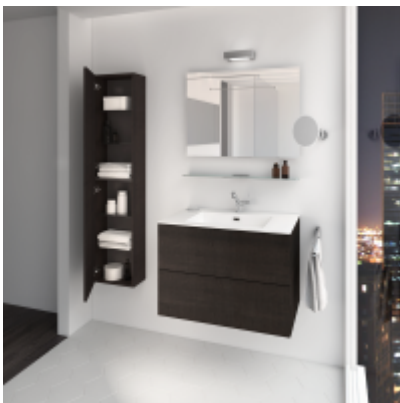

Cosmic Block Evo Schrank 2 Schubladen Waschbecken Teckstone matt, B:805, H:577, T:503 mm

1342,70 € *

Marke: Cosmic
Bestell-Nr.: CO719011403034034

B:805, H:577, T:503 mm

- Serie:block evo
- Schrank mit 2 Schubladen und Waschbecken aus Teckstone (Verbundmaterial aus natürlichen Mineralien, Calciumcarbonat und Quarz, gemischt mit Harz; mit spezieller Premium Folie beschichtet)
- Ablaufdeckel mit darunter sitzendem Ablaufventil Klick-Klack
- Schubladen mit Vollauszug und soft & self close mit seitlichen Griffmulden
- Größerer Stauraum durch tiefere Schubladen
- Innenbereich in anthrazit mit einem beweglichen Schubladenaufteiler
- Material Front:Mitteldichte Faserplatte (MDF)
- Oberfläche Front:Lack
- Material Korpus:Mitteldichte Faserplatte (MDF)
- Oberfläche Korpus:Lack
- Material Waschtisch:Teckstone
- Farbe Waschtisch:weiß matt

- Maße:
- Breite (cm):80.5
- Höhe (cm):57.7
- Tiefe (cm):50.3

Verfügbare Artikelvarianten

Variante

- amethystgrau glänzend
- amethystgrau matt
- anthrazit
- aubergine glänzend
- aubergine matt
- blau glänzend
- blau matt
- creme light glänzend
- creme light matt
- eiche grau
- eiche moka
- eiche weiss patiniert
- glänzend groen
- glänzend robijn
- grau metallic glänzend
- grau metallic matt
- hellgrau glänzend
- hellgrau matt
- matt groen
- nerz glänzend
- nerz matt
- olivegrau glänzend
- olivegrau matt
- orange glänzend
- orange matt
- rosa glänzend
- rosa matt
- rubin matt
- schokoladenbraun glänzend
- schokoladenbraun matt
- schwarz glänzend
- schwarz matt
- weiss glänzend
- weiss matt-eiche grau
- weiss matt-eiche moka
- weiss matt-eiche weiss patiniert
- weiss-matt