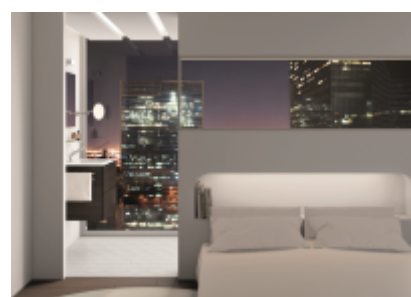

Cosmic Block Evo Schrank 2 Schubladen Waschbecken Teckstone matt, B:805, H:577, T:503 mm

1342,70 € *

Marke: Cosmic
Bestell-Nr.: CO719011403034034

B:805, H:577, T:503 mm

- Serie:block evo
- Schrank mit 2 Schubladen und Waschbecken aus Teckstone (Verbundmaterial aus natürlichen Mineralien, Calciumcarbonat und Quarz, gemischt mit Harz; mit spezieller Premium Folie beschichtet)
- Ablaufdeckel mit darunter sitzendem Ablaufventil Klick-Klack
- Schubladen mit Vollauszug und soft & self close mit seitlichen Griffmulden
- Größerer Stauraum durch tiefere Schubladen
- Innenbereich in anthrazit mit einem beweglichen Schubladenaufteiler
- Material Front:Mitteldichte Faserplatte (MDF)
- Oberfläche Front:Lack
- Material Korpus:Mitteldichte Faserplatte (MDF)
- Oberfläche Korpus:Lack
- Material Waschtisch:Teckstone
- Farbe Waschtisch:weiß matt

- Maße:
- Breite (cm):80.5
- Höhe (cm):57.7
- Tiefe (cm):50.3

Verfügbare Artikelvarianten

Variante

- amethystgrau glänzend
- amethystgrau matt
- anthrazit
- aubergine glänzend
- aubergine matt
- blau glänzend
- blau matt
- creme light glänzend
- creme light matt
- eiche grau
- eiche moka
- eiche weiss patiniert
- glänzend groen
- glänzend robijn
- grau metallic glänzend
- grau metallic matt
- hellgrau glänzend
- hellgrau matt
- matt groen
- nerz glänzend
- nerz matt
- olivegrau glänzend
- olivegrau matt
- orange glänzend
- orange matt
- rosa glänzend
- rosa matt
- rubin matt
- schokoladenbraun glänzend
- schokoladenbraun matt
- schwarz glänzend
- schwarz matt
- weiss glänzend
- weiss matt-eiche grau
- weiss matt-eiche moka
- weiss matt-eiche weiss patiniert
- weiss-matt