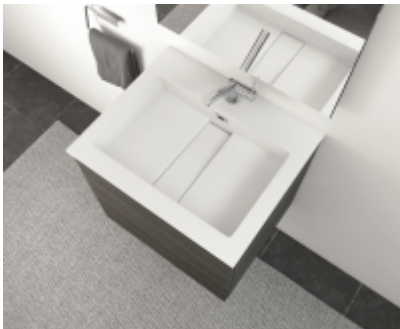

Cosmic Block Evo Schrank 2 Schubladen Waschbecken Teckstone matt, B:805, H:577, T:503 mm

1342,70 € *

Marke: Cosmic
Bestell-Nr.: CO719011403034034

B:805, H:577, T:503 mm

- Serie:block evo
- Schrank mit 2 Schubladen und Waschbecken aus Teckstone (Verbundmaterial aus natürlichen Mineralien, Calciumcarbonat und Quarz, gemischt mit Harz; mit spezieller Premium Folie beschichtet)
- Ablaufdeckel mit darunter sitzendem Ablaufventil Klick-Klack
- Schubladen mit Vollauszug und soft & self close mit seitlichen Griffmulden
- Größerer Stauraum durch tiefere Schubladen
- Innenbereich in anthrazit mit einem beweglichen Schubladenaufteiler
- Material Front:Mitteldichte Faserplatte (MDF)
- Oberfläche Front:Lack
- Material Korpus:Mitteldichte Faserplatte (MDF)
- Oberfläche Korpus:Lack
- Material Waschtisch:Teckstone
- Farbe Waschtisch:weiß matt

- Maße:
- Breite (cm):80.5
- Höhe (cm):57.7
- Tiefe (cm):50.3

Verfügbare Artikelvarianten

Variante

- amethystgrau glänzend
- amethystgrau matt
- anthrazit
- aubergine glänzend
- aubergine matt
- blau glänzend
- blau matt
- creme light glänzend
- creme light matt
- eiche grau
- eiche moka
- eiche weiss patiniert
- glänzend groen
- glänzend robijn
- grau metallic glänzend
- grau metallic matt
- hellgrau glänzend
- hellgrau matt
- matt groen
- nerz glänzend
- nerz matt
- olivegrau glänzend
- olivegrau matt
- orange glänzend
- orange matt
- rosa glänzend
- rosa matt
- rubin matt
- schokoladenbraun glänzend
- schokoladenbraun matt
- schwarz glänzend
- schwarz matt
- weiss glänzend
- weiss matt-eiche grau
- weiss matt-eiche moka
- weiss matt-eiche weiss patiniert
- weiss-matt