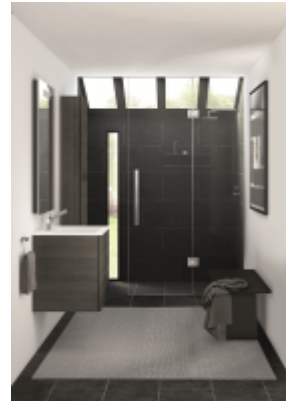

Cosmic Blockevo Schrank 2 Schubladen Waschbecken Teckstone Matt 80,5x50x58 cm, Glänzend Schwarz, 719

1342,70 € *

Marke: Cosmic
Bestell-Nr.: CO719011403034034

- Serie: block evo
- Schrank mit 2 Schubladen und Waschbecken aus Teckstone (Verbundmaterial aus natürlichen Mineralien, Calciumcarbonat und Quarz, gemischt mit Harz; mit spezieller Premium Folie beschichtet)
- Ablaufdeckel mit darunter sitzendem Ablaufventil Klick-Klack
- Schubladen mit Vollauszug und soft & self close mit seitlichen Griffmulden
- Größerer Stauraum durch tiefere Schubladen
- Innenbereich in anthrazit mit einem beweglichen Schubladenaufteiler
- Material Front: Mitteldichte Faserplatte (MDF)
- Oberfläche Front: Lack
- Material Korpus: Mitteldichte Faserplatte (MDF)
- Oberfläche Korpus: Lack
- Material Waschtisch: Teckstone
- Farbe Waschtisch: weiß matt
- Maße:

- Breite (cm):80.5
- Höhe (cm):57.7
- Tiefe (cm):50.3

Verfügbare Artikelvarianten

Variante

- amethystgrau glänzend
- amethystgrau matt
- anthrazit
- aubergine glänzend
- aubergine matt
- blau glänzend
- blau matt
- creme light glänzend
- creme light matt
- eiche grau
- eiche moka
- eiche weiss patiniert
- glänzend groen
- glänzend robijn
- grau metallic glänzend
- grau metallic matt
- hellgrau glänzend
- hellgrau matt
- matt groen
- nerz glänzend
- nerz matt
- olivegrau glänzend
- olivegrau matt
- orange glänzend
- orange matt
- rosa glänzend
- rosa matt
- rubin matt
- schokoladenbraun glänzend
- schokoladenbraun matt
- schwarz glänzend
- schwarz matt
- weiss glänzend
- weiss matt-eiche grau
- weiss matt-eiche moka
- weiss matt-eiche weiss patiniert
- weiss-matt