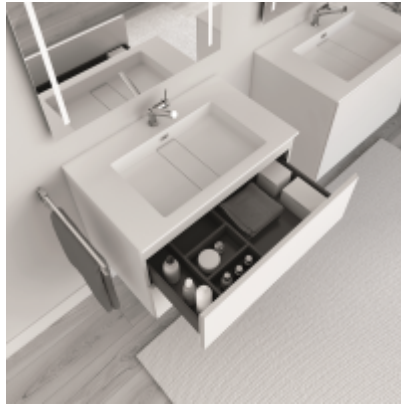

Cosmic Blockevo Schrank 2 Schubladen Waschbecken Teckstone Matt 80,5x50x58 cm, Glänzend Schwarz, 719

1342,70 € *

Marke: Cosmic
Bestell-Nr.: CO719011403034034

- Serie: block evo
- Schrank mit 2 Schubladen und Waschbecken aus Teckstone (Verbundmaterial aus natürlichen Mineralien, Calciumcarbonat und Quarz, gemischt mit Harz; mit spezieller Premium Folie beschichtet)
- Ablaufdeckel mit darunter sitzendem Ablaufventil Klick-Klack
- Schubladen mit Vollauszug und soft & self close mit seitlichen Griffmulden
- Größerer Stauraum durch tiefere Schubladen
- Innenbereich in anthrazit mit einem beweglichen Schubladenaufteiler
- Material Front: Mitteldichte Faserplatte (MDF)
- Oberfläche Front: Lack
- Material Korpus: Mitteldichte Faserplatte (MDF)
- Oberfläche Korpus: Lack
- Material Waschtisch: Teckstone
- Farbe Waschtisch: weiß matt
- Maße:

- Breite (cm):80.5
- Höhe (cm):57.7
- Tiefe (cm):50.3

Verfügbare Artikelvarianten

Variante

- amethystgrau glänzend
- amethystgrau matt
- anthrazit
- aubergine glänzend
- aubergine matt
- blau glänzend
- blau matt
- creme light glänzend
- creme light matt
- eiche grau
- eiche moka
- eiche weiss patiniert
- glänzend groen
- glänzend robijn
- grau metallic glänzend
- grau metallic matt
- hellgrau glänzend
- hellgrau matt
- matt groen
- nerz glänzend
- nerz matt
- olivegrau glänzend
- olivegrau matt
- orange glänzend
- orange matt
- rosa glänzend
- rosa matt
- rubin matt
- schokoladenbraun glänzend
- schokoladenbraun matt
- schwarz glänzend
- schwarz matt
- weiss glänzend
- weiss matt-eiche grau
- weiss matt-eiche moka
- weiss matt-eiche weiss patiniert
- weiss-matt