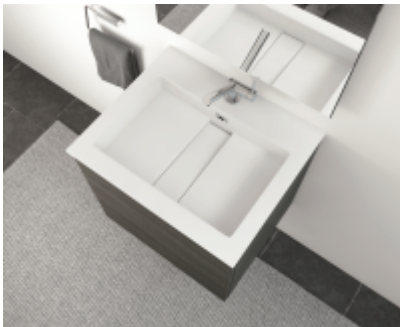

Cosmic Blockevo Schrank 2 Schubladen Waschbecken Teckstone Matt 80,5x50x58 cm, Glänzend Schwarz, 719

1342,70 € *

Marke: Cosmic
Bestell-Nr.: CO719011403034034

- Serie: block evo
- Schrank mit 2 Schubladen und Waschbecken aus Teckstone (Verbundmaterial aus natürlichen Mineralien, Calciumcarbonat und Quarz, gemischt mit Harz; mit spezieller Premium Folie beschichtet)
- Ablaufdeckel mit darunter sitzendem Ablaufventil Klick-Klack
- Schubladen mit Vollauszug und soft & self close mit seitlichen Griffmulden
- Größerer Stauraum durch tiefere Schubladen
- Innenbereich in anthrazit mit einem beweglichen Schubladenaufteiler
- Material Front: Mitteldichte Faserplatte (MDF)
- Oberfläche Front: Lack
- Material Korpus: Mitteldichte Faserplatte (MDF)
- Oberfläche Korpus: Lack
- Material Waschtisch: Teckstone
- Farbe Waschtisch: weiß matt
- Maße:

- Breite (cm):80.5
- Höhe (cm):57.7
- Tiefe (cm):50.3

Verfügbare Artikelvarianten

Variante

- amethystgrau glänzend
- amethystgrau matt
- anthrazit
- aubergine glänzend
- aubergine matt
- blau glänzend
- blau matt
- creme light glänzend
- creme light matt
- eiche grau
- eiche moka
- eiche weiss patiniert
- glänzend groen
- glänzend robijn
- grau metallic glänzend
- grau metallic matt
- hellgrau glänzend
- hellgrau matt
- matt groen
- nerz glänzend
- nerz matt
- olivegrau glänzend
- olivegrau matt
- orange glänzend
- orange matt
- rosa glänzend
- rosa matt
- rubin matt
- schokoladenbraun glänzend
- schokoladenbraun matt
- schwarz glänzend
- schwarz matt
- weiss glänzend
- weiss matt-eiche grau
- weiss matt-eiche moka
- weiss matt-eiche weiss patiniert
- weiss-matt