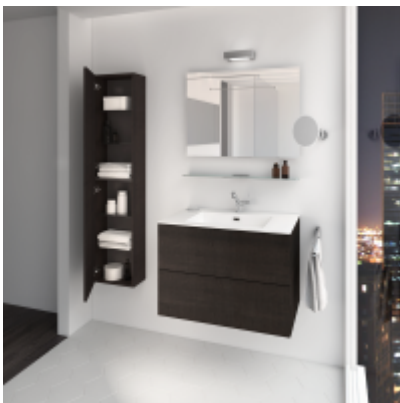

Cosmic Blockevo Schrank 2 Schubladen Waschbecken Teckstone Matt 80,5x50x58 cm, Glänzend Schwarz, 719

1342,70 € *

Marke: Cosmic
Bestell-Nr.: CO719011403034034

- Serie: block evo
- Schrank mit 2 Schubladen und Waschbecken aus Teckstone (Verbundmaterial aus natürlichen Mineralien, Calciumcarbonat und Quarz, gemischt mit Harz; mit spezieller Premium Folie beschichtet)
- Ablaufdeckel mit darunter sitzendem Ablaufventil Klick-Klack
- Schubladen mit Vollauszug und soft & self close mit seitlichen Griffmulden
- Größerer Stauraum durch tiefere Schubladen
- Innenbereich in anthrazit mit einem beweglichen Schubladenaufteiler
- Material Front: Mitteldichte Faserplatte (MDF)
- Oberfläche Front: Lack
- Material Korpus: Mitteldichte Faserplatte (MDF)
- Oberfläche Korpus: Lack
- Material Waschtisch: Teckstone
- Farbe Waschtisch: weiß matt
- Maße:

- Breite (cm):80.5
- Höhe (cm):57.7
- Tiefe (cm):50.3

Verfügbare Artikelvarianten

Variante

- amethystgrau glänzend
- amethystgrau matt
- anthrazit
- aubergine glänzend
- aubergine matt
- blau glänzend
- blau matt
- creme light glänzend
- creme light matt
- eiche grau
- eiche moka
- eiche weiss patiniert
- glänzend groen
- glänzend robijn
- grau metallic glänzend
- grau metallic matt
- hellgrau glänzend
- hellgrau matt
- matt groen
- nerz glänzend
- nerz matt
- olivegrau glänzend
- olivegrau matt
- orange glänzend
- orange matt
- rosa glänzend
- rosa matt
- rubin matt
- schokoladenbraun glänzend
- schokoladenbraun matt
- schwarz glänzend
- schwarz matt
- weiss glänzend
- weiss matt-eiche grau
- weiss matt-eiche moka
- weiss matt-eiche weiss patiniert
- weiss-matt