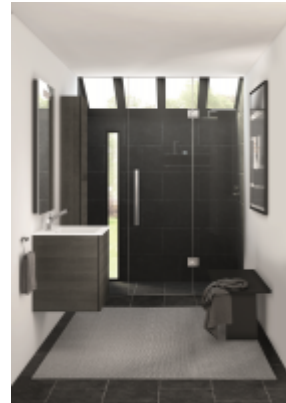

Cosmic Block Evo Schrank 2 Schubladen Waschbecken Teckstone matt, B:805, H:577, T:503 mm

1342,70 € *

Marke: Cosmic
Bestell-Nr.: CO719011403034034

B:805, H:577, T:503 mm

- Serie:block evo
- Schrank mit 2 Schubladen und Waschbecken aus Teckstone (Verbundmaterial aus natürlichen Mineralien, Calciumcarbonat und Quarz, gemischt mit Harz; mit spezieller Premium Folie beschichtet)
- Ablaufdeckel mit darunter sitzendem Ablaufventil Klick-Klack
- Schubladen mit Vollauszug und soft & self close mit seitlichen Griffmulden
- Größerer Stauraum durch tiefere Schubladen
- Innenbereich in anthrazit mit einem beweglichen Schubladenaufteiler
- Material Front:Mitteldichte Faserplatte (MDF)
- Oberfläche Front:Lack
- Material Korpus:Mitteldichte Faserplatte (MDF)
- Oberfläche Korpus:Lack
- Material Waschtisch:Teckstone
- Farbe Waschtisch:weiß matt

- Maße:
- Breite (cm):80.5
- Höhe (cm):57.7
- Tiefe (cm):50.3

Verfügbare Artikelvarianten

Variante

- amethystgrau glänzend
- amethystgrau matt
- anthrazit
- aubergine glänzend
- aubergine matt
- blau glänzend
- blau matt
- creme light glänzend
- creme light matt
- eiche grau
- eiche moka
- eiche weiss patiniert
- glänzend groen
- glänzend robijn
- grau metallic glänzend
- grau metallic matt
- hellgrau glänzend
- hellgrau matt
- matt groen
- nerz glänzend
- nerz matt
- olivegrau glänzend
- olivegrau matt
- orange glänzend
- orange matt
- rosa glänzend
- rosa matt
- rubin matt
- schokoladenbraun glänzend
- schokoladenbraun matt
- schwarz glänzend
- schwarz matt
- weiss glänzend
- weiss matt-eiche grau
- weiss matt-eiche moka
- weiss matt-eiche weiss patiniert
- weiss-matt