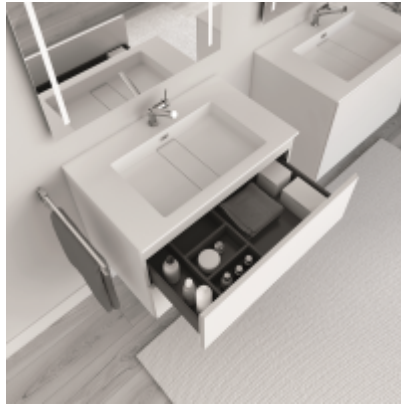

Cosmic Block Evo Schrank 2 Schubladen Waschbecken Teckstone matt, B:805, H:577, T:503 mm

1342,70 € *

Marke: Cosmic
Bestell-Nr.: CO719011403034034

B:805, H:577, T:503 mm

- Serie:block evo
- Schrank mit 2 Schubladen und Waschbecken aus Teckstone (Verbundmaterial aus natürlichen Mineralien, Calciumcarbonat und Quarz, gemischt mit Harz; mit spezieller Premium Folie beschichtet)
- Ablaufdeckel mit darunter sitzendem Ablaufventil Klick-Klack
- Schubladen mit Vollauszug und soft & self close mit seitlichen Griffmulden
- Größerer Stauraum durch tiefere Schubladen
- Innenbereich in anthrazit mit einem beweglichen Schubladenaufteiler
- Material Front:Mitteldichte Faserplatte (MDF)
- Oberfläche Front:Lack
- Material Korpus:Mitteldichte Faserplatte (MDF)
- Oberfläche Korpus:Lack
- Material Waschtisch:Teckstone
- Farbe Waschtisch:weiß matt

- Maße:
- Breite (cm):80.5
- Höhe (cm):57.7
- Tiefe (cm):50.3

Verfügbare Artikelvarianten

Variante

- amethystgrau glänzend
- amethystgrau matt
- anthrazit
- aubergine glänzend
- aubergine matt
- blau glänzend
- blau matt
- creme light glänzend
- creme light matt
- eiche grau
- eiche moka
- eiche weiss patiniert
- glänzend groen
- glänzend robijn
- grau metallic glänzend
- grau metallic matt
- hellgrau glänzend
- hellgrau matt
- matt groen
- nerz glänzend
- nerz matt
- olivegrau glänzend
- olivegrau matt
- orange glänzend
- orange matt
- rosa glänzend
- rosa matt
- rubin matt
- schokoladenbraun glänzend
- schokoladenbraun matt
- schwarz glänzend
- schwarz matt
- weiss glänzend
- weiss matt-eiche grau
- weiss matt-eiche moka
- weiss matt-eiche weiss patiniert
- weiss-matt