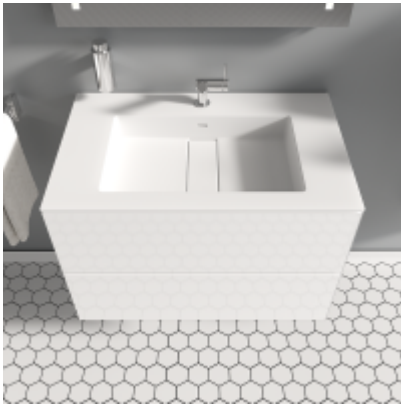

**Cosmic Block Schrank 4 Schubladen mit Waschtischen Links matt Ohne Hahnloch, B:1200, H:520, T:500 mm**

**3166,47 € \***

Marke: Cosmic  
Bestell-Nr.: CO779122275102064

B:1200, H:520, T:500 mm

- Serie:Block
- Designer: COSMIC STUDIO
- Waschtisch links in weiß matt, ohne Hahnloch und einem Überlauf
- mit einem Unterschrank mit 4 Schubladen
- Material Front: Mitteldichte Faserplatte (MDF)
- Oberfläche Front: Lack
- Material Korpus: Mitteldichte Faserplatte (MDF)
- Oberfläche Korpus: Lack
- Material Waschtisch: Cristalplant®
- Farbe Waschtisch: weiß matt
- Maße:
- Breite (cm): 120
- Höhe (cm): 52
- Tiefe (cm): 50
- Typ: Becken links
- Hahnloch: ohne Hahnloch
- Überlauf: mit Überlauf
- Lieferumfang: Waschtisch, Waschtischunterschrank, Siphon