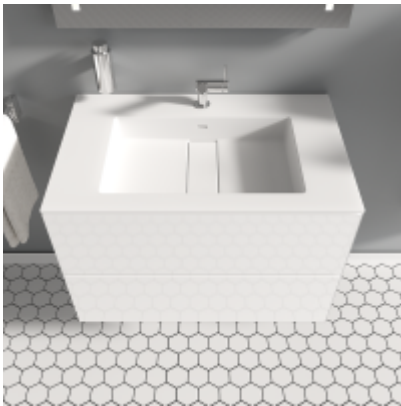

Cosmic Block Schrank 4 Schubladen mit Waschtischen Links matt Ohne Hahnloch, B:1200, H:520, T:500 mm

3166,47 € *

Marke: Cosmic
Bestell-Nr.: CO779122275102064

B:1200, H:520, T:500 mm

- Serie:Block
- Designer: COSMIC STUDIO
- Waschtisch links in weiß matt, ohne Hahnloch und einem Überlauf
- mit einem Unterschrank mit 4 Schubladen
- Material Front: Mitteldichte Faserplatte (MDF)
- Oberfläche Front: Lack
- Material Korpus: Mitteldichte Faserplatte (MDF)
- Oberfläche Korpus: Lack
- Material Waschtisch: Cristalplant®
- Farbe Waschtisch: weiß matt
- Maße:
- Breite (cm): 120
- Höhe (cm): 52
- Tiefe (cm): 50
- Typ: Becken links
- Hahnloch: ohne Hahnloch
- Überlauf: mit Überlauf
- Lieferumfang: Waschtisch, Waschtischunterschrank, Siphon