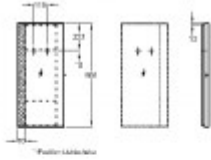

Keramag Lichtspiegelement Silk, re oder li, 400x900x55mm Rahm.Edelst.,spiegelpol., Y816540000

442,86 € *

Marke: Keramag
Bestell-Nr.: KGY816540000