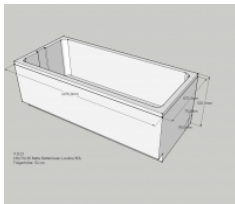

Neuesbad Wannenträger für Bette Ocean Lowline 1500x700 FE rechts/Übl. hinten

301,23 € *

* Preise inkl. gesetzlicher MwSt. zzgl. Versandkosten

Marke: Neuesbad

Bestell-Nr.: NBSW11480

Neuesbad Wannenträger für Bette Ocean Lowline 1500x700 FE rechts/Übl. hinten von Neuesbad für #price# bei neuesbad.de kaufen. Kauf auf Rechnung Individuelle Beratung Mehrfach ausgezeichnete Shop jetzt kaufen

- Badewannenträger
- für Bette Ocean Lowline
- 1500x700 FE rechts/Übl. hinten
- aus FCKW-freiem, geschäumtem Polystyrol
- schall- und wärmedämmend
- inkl. Wandabstandsleisten und
- Kunststoffbefestigungsstiften
- Länge: 1470 mm
- Breite: 670 mm
- Höhe: 555 mm
- Modell: Bette Ocean Lowline FE
- rechts/Übl. hinten
- Artikel-Nr.: SW 11480
- Hersteller:
- Kunststofftechnik Schedel GmbH
- Oelsnitzer Straße 55
- 08223 Falkenstein