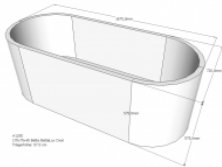

Neuesbad Wannenträger für Bette Lux (oval) 1700x750

725,84 € *

* Preise inkl. gesetzlicher MwSt. zzgl. Versandkosten

Marke: Neuesbad

Bestell-Nr.: NBSW11482

Neuesbad Wannenträger für Bette Lux (oval) 1700x750 von Neuesbad für #price# bei neuesbad.de kaufen. Kauf auf Rechnung Individuelle Beratung Mehrfach ausgezeichnete Shop jetzt kaufen

- Badewannenträger
- für Bette Lux oval
- 1700x750
- aus FCKW-freiem, geschäumtem Polystyrol
- schall- und wärmedämmend
- inkl. Wandabstandsleisten und
- Kunststoffbefestigungsstiften
- Länge: 1670 mm
- Breite: 720 mm
- Höhe: 570 mm
- Modell: Bette Lux oval
- Artikel-Nr.: SW 11482
- Hersteller:
- Kunststofftechnik Schedel GmbH
- Oelsnitzer Straße 55
- 08223 Falkenstein