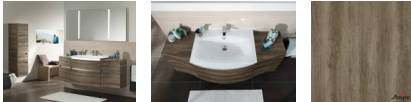

## Sanipa Arbeitsplatte geschweift Anbau links, CurveBay CW40237 Eiche Nebraska

**83,70 € \***

\* Preise inkl. gesetzlicher MwSt. zzgl. Versandkosten

Marke: Sanipa  
Bestell-Nr.: SACW40237

Sanipa Arbeitsplatte geschweift Anbau links, CurveBay CW40237 Eiche Nebraska von Sanipa für #price# bei neuesbad.de kaufen.  Kauf auf Rechnung  Individuelle Beratung  Mehrfach ausgezeichnete Shop  jetzt kaufen

Sanipa CurveBay Abdeckplatte, Eiche-Nebraska

- Passender Anbauschränk: Sanipa CurveBay CW310\_ \_
- Für den direkten Anbau an den Waschtischunterbau links
- Farb- und Strukturabweichungen in den Abbildungen möglich
- **Breite(cm):** 41,8
- **Höhe(cm):** 2
- **Tiefe(cm):** 45,4
- **Material:** Mitteldichte Faserplatte (MDF)
- **Oberfläche:** Thermofolie
- **Farbe:** Eiche-Nebraska
- **Lieferumfang:** Abdeckplatte, Befestigung
- **EAN:** 4059413079291
- **Hersteller:** Sanipa