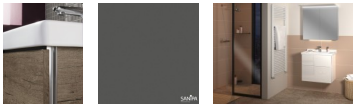

Sanipa 3way Waschtischunterbau zu Duravit Starck 3 Waschtisch mit 2 Auszügen, Anthrazit-Matt

592,47 € *

* Preise inkl. gesetzlicher MwSt. zzgl. Versandkosten

Marke: Sanipa
Bestell-Nr.: SABR71022

Sanipa 3way Waschtischunterbau zu Duravit Starck 3 Waschtisch mit 2 Auszügen, Anthrazit-Matt von Sanipa für #price# bei neuesbad.de kaufen. Kauf auf Rechnung Individuelle Beratung Mehrfach ausgezeichnete Shop jetzt kaufen

Sanipa 3way Waschtischunterbau zu Duravit Starck 3 Waschtisch mit 2 Auszügen, Anthrazit-Matt, BR71022

3way

Das Bad wird zur Bühne - Sie führen Regie beim Spiel mit Formen, Farben und Größen. Drei Waschtisch-Materialien, drei Arten von Schrankmodellen und drei mögliche Griffvarianten bieten viele Lösungen, um die Geschichte zu einem großen Familienbad oder über ein kleines Gäste-WC zu erzählen. Das durchdachte System von 3way macht mit seinen individuellen Details ein großes Werk möglich.

Der Applaus gehört Ihnen.

Das bietet 3way:

Breite Auswahl an Waschtischen in Größe und im Material mit passendem Unterbau im Set
Unterbauten zu zahlreichen Waschtischen verschiedener Hersteller wählbar
Grifflose Fronten mit seitlicher Griffleiste zum Öffnen und als Designmerkmal, optional klassisch mit Stangengriff
Eleganter Aufsatzgriff oder grifflos mit Push to open Technik
Praktische Stauraummöbel mit integriertem Wäschekorb oder Ganzkörperspiegel und Regalelemente
Einzelne Beimöbel in zwei verschiedenen Tiefen

Produktdetails:

Griffleiste links und rechts in Chrom
Grifflose Fronten mit seitlicher Griffleiste zum Öffnen und als Designmerkmal
2 Metall-Vollauszüge
Auszüge mit Selbsteinzug für leichten Lauf und sanftes Schließen
Auszüge mit rutschhemmendem Boden
Oberer Auszug mit eckigem Siphonausschnitt
Innenfarbe Auszüge: Anthrazit
Passender Waschtisch: Duravit Starck 3 Keramik-Waschtisch, Breite 70,0 cm (0304 70)