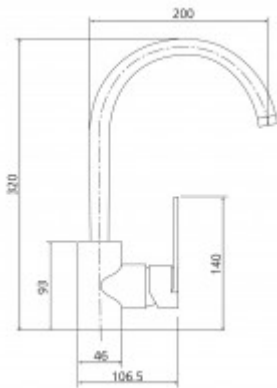

Neuesbad 1000 Küchenarmatur Niederdruck Hebel seitlich chrom

171,00 € *

Marke: Neuesbad
Bestell-Nr.: NB012455750

Spültisch-Einhandbatterie - für offene Heißwasserbereiter - schwenkbarer Auslauf - Kartusche mit keramischen Dichtscheiben - Heisswassersperre - Wassermengendurchflussregulierung - flexible Druckschläuche 3/8", DVGW W270 - chrom