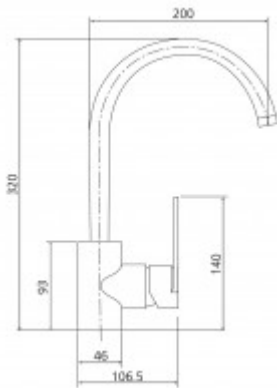

## Neuesbad 1000 Küchenarmatur Niederdruck Hebel seitlich chrom

**171,00 € \***

Marke: Neuesbad  
Bestell-Nr.: NB012455750

Spültisch-Einhandbatterie - für offene Heißwasserbereiter - schwenkbarer Auslauf - Kartusche mit keramischen Dichtscheiben - Heisswassersperre - Wassermengendurchflussregulierung - flexible Druckschläuche 3/8", DVGW W270 - chrom