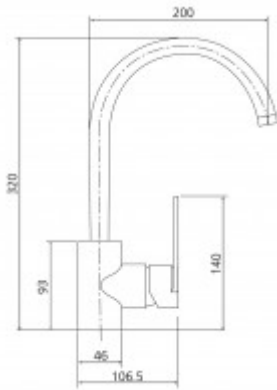

Neuesbad 1000 Küchenarmatur Niederdruck Hebel seitlich chrom

171,00 € *

Marke: Neuesbad
Bestell-Nr.: NB012455750

Spültisch-Einhandbatterie - für offene Heißwasserbereiter - schwenkbarer Auslauf - Kartusche mit keramischen Dichtscheiben - Heisswassersperre - Wassermengendurchflussregulierung - flexible Druckschläuche 3/8", DVGW W270 - chrom