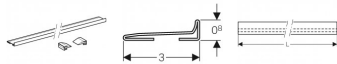

## Geberit Kollektorprofil zu Geberit Wandablauf für Dusche L: 150cm, 154341FW1

**169,97 € \***

\* Preise inkl. gesetzlicher MwSt. zzgl. Versandkosten

Marke: Geberit

Bestell-Nr.: 154341FW1

Geberit Kollektorprofil zu Geberit Wandablauf für Dusche L: 150cm, 154341FW1 von Geberit für #price# bei neuesbad.de kaufen.  Kauf auf Rechnung  Individuelle Beratung  Mehrfach ausgezeichnete Shop  jetzt kaufen

Kollektorprofil zu Geberit Wandablauf für Dusche L: 150cm

Verwendungszwecke

- Zum Ableiten des Duschwassers in den Geberit Wandablauf für Dusche

Eigenschaften

- Beliebig kürzbar

Technische Eigenschaften

- Werkstoff: Edelstahl

- L / Länge (cm): 150 cm

zusätzlicher Lieferumfang

- 2 Kappen steckbar

Fabrikat: Geberit

Typ:

Artikel-Nr.: 154.341.FW.1