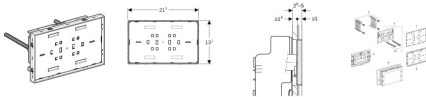

Geberit Abdeckplatte Sigma, flächenbündig, mit Sichtrahmen, 115697001

162,96 € *

* Preise inkl. gesetzlicher MwSt. zzgl. Versandkosten

Marke: Geberit

Bestell-Nr.: 115697001

Geberit Abdeckplatte Sigma, flächenbündig, mit Sichtrahmen, 115697001 von Geberit für #price# bei neuesbad.de kaufen. Kauf auf Rechnung Individuelle Beratung Mehrfach ausgezeichnete Shop jetzt kaufen

Geberit Sigma Abdeckplatte flächenbündig, mit Sichtrahmen

Verwendungszwecke

- Zum Abdecken der Serviceöffnung von Sigma UP-Spülkästen
- Für Fliesenaufbauten auf Abdeckplatte mit Sichtrahmen max. 10 mm

Eigenschaften

- Einbau flächenbündig
- Sichtrahmen für Abdeckplatte hochglanz-verchromt
- Bereitstellung der Oberfläche und Komplettierung erfolgt durch Kunden

Farbe / Oberfläche

- Farbe: kundenspezifisch

Technische Eigenschaften

- Kunststoff
- B / Breite (cm): 21,3 cm
- H / Höhe (cm): 13,1 cm
- T / Tiefe (cm): 2,8 cm

Zusätzlicher Lieferumfang

- Schutzplatte
- 2 Distanzhalter
- 2 Distanzbolzen

Zusätzlich zu bestellen

- Geberit Rohbauset flächenbündig, für Sigma UP-Spülkasten 12 cm