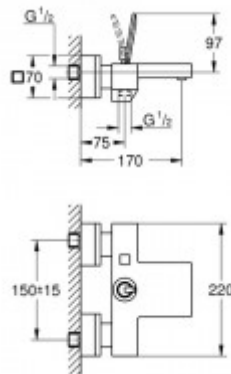

GROHE Einhand-Wannenbatterie Eurocube Joy, 23666000

297,50 € *

Marke: Grohe
Bestell-Nr.: FG23666000

23666 Wandmontage eigensicher chrom

- GROHE Eurocube Joy
- Einhand-Wannenbatterie, DN 15
- Wandmontage
- GROHE FeatherControl Joystick Kartusche
- GROHE StarLight Oberfläche
- GROHE XL Wasserfall
- integrierter Rückflussverhinderer
- im Brauseabgang 1/2"
- S-Anschlüsse
- Eigensicher gegen Rückfließen
- Herstellernummer: 23666000
- Hersteller: Grohe
- Oberfläche: chrom