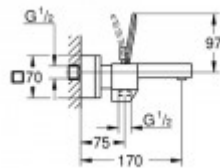

GROHE Einhand-Wannenbatterie Eurocube Joy, 23666000

297,50 € *

Marke: Grohe
Bestell-Nr.: FG23666000

23666 Wandmontage eigensicher chrom

- GROHE Eurocube Joy
- Einhand-Wannenbatterie, DN 15
- Wandmontage
- GROHE FeatherControl Joystick Kartusche
- GROHE StarLight Oberfläche
- GROHE XL Wasserfall
- integrierter Rückflussverhinderer
- im Brauseabgang 1/2"
- S-Anschlüsse
- Eigensicher gegen Rückfließen
- Herstellernummer: 23666000
- Hersteller: Grohe
- Oberfläche: chrom