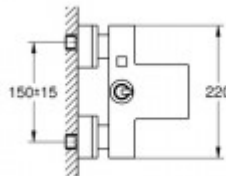

GROHE Einhand-Wannenbatterie Eurocube Joy, 23666000

297,50 € *

Marke: Grohe
Bestell-Nr.: FG23666000

23666 Wandmontage eigensicher chrom

- GROHE Eurocube Joy
- Einhand-Wannenbatterie, DN 15
- Wandmontage
- GROHE FeatherControl Joystick Kartusche
- GROHE StarLight Oberfläche
- GROHE XL Wasserfall
- integrierter Rückflussverhinderer
- im Brauseabgang 1/2"
- S-Anschlüsse
- Eigensicher gegen Rückfließen
- Herstellernummer: 23666000
- Hersteller: Grohe
- Oberfläche: chrom