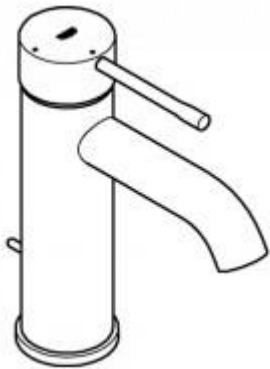

GROHE Einhand-Waschtischbatterie Essence, 23591001

127,30 € *

Marke: Grohe
Bestell-Nr.: FG23591001

23591 S-Size Mittelstellung kalt chrom

Essence

Einhand-Waschtischbatterie, DN 15

S-Size

Einlochmontage

GROHE SilkMove ES 28 mm Keramikkartusche

Energie-Spar-Funktion Mittelstellung kalt mit Temperaturbegrenzer

GROHE StarLight Oberfläche

GROHE EcoJoy5,7 l/min Mousseur

GROHE AquaGuideverstellbarer Mousseur

GROHE QuickFix Plus Schnellbefestigungssystem