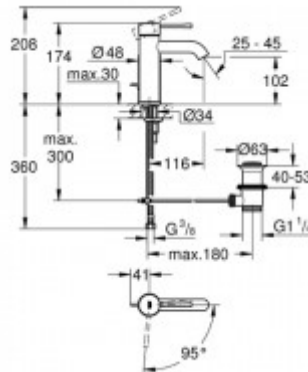

GROHE Einhand-Waschtischbatterie Essence, 23591001

127,30 € *

Marke: Grohe
Bestell-Nr.: FG23591001

23591 S-Size Mittelstellung kalt chrom

- GROHE Essence
- Einhand-Waschtischbatterie, DN 15
- S-Size
- Einlochmontage
- GROHE SilkMove ES 28 mm Keramikkartusche
- Energie-Sparfunktion Mittelstellung kalt
- mit Temperaturbegrenzer
- GROHE StarLight Oberfläche
- GROHE EcoJoy 5,7 l/min Mousseur
- GROHE AquaGuide verstellbarer Mousseur
- GROHE QuickFix Plus
- Schnellbefestigungssystem
- Zugstangen-Ablaufgarnitur 1 1/4"
- flexible Anschlusschläuche
- Herstellernummer: 23591001
- Hersteller: Grohe
- Oberfläche: chrom