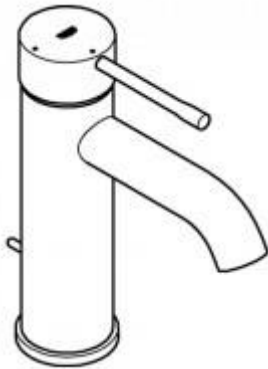

GROHE Einhand-Waschtischbatterie Essence, 23591001

127,30 € *

Marke: Grohe
Bestell-Nr.: FG23591001

23591 S-Size Mittelstellung kalt chrom

Essence

Einhand-Waschtischbatterie, DN 15

S-Size

Einlochmontage

GROHE SilkMove ES 28 mm Keramikkartusche

**Energie-Spar-Funktion Mittelstellung kalt
mit Temperaturbegrenzer**

GROHE StarLight Oberfläche

GROHE EcoJoy5,7 l/min Mousseur

GROHE AquaGuideverstellbarer Mousseur

GROHE QuickFix Plus Schnellbefestigungssystem

Zugstangen-Ablaufgarnitur 1 1/4"

flexible Anschlusschläuche