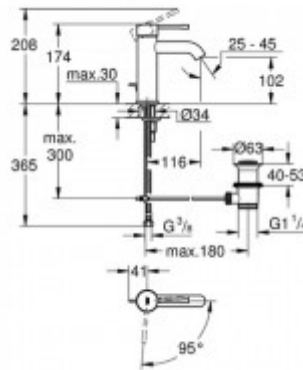

GROHE Einhand-Waschtischbatterie Essence, 23591001

127,30 € *

Marke: Grohe
Bestell-Nr.: FG23591001

23591 S-Size Mittelstellung kalt chrom

Essence

Einhand-Waschtischbatterie, DN 15

S-Size

Einlochmontage