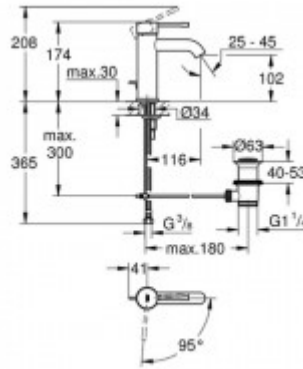

GROHE Einhand-Waschtischbatterie Essence, 23591001

127,30 € *

Marke: Grohe
Bestell-Nr.: FG23591001

23591 S-Size Mittelstellung kalt chrom

Essence

Einhand-Waschtischbatterie, DN 15

S-Size

Einlochmontage