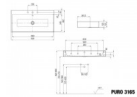

Kaldewei Wand-Waschtisch PURO, Modell 3165 mit Überlauf 900x460mm, 901506013001 von Kaldewei für #price# bei neuesbad.de kaufen. ☐ Kauf auf Rechnung ☐ Individuelle Beratung ☐ Mehrfach ausgezeichnete Shop ☐ jetzt kaufen

- Eleganter Rechteckwaschtisch in
- klassisch puristischem Design.
- Großzügig dimensionierter Innenraum.
- Passend zur PURO Wannenserie.
- Designed by Anke Salomon
- Einbauvariante: Wandwaschtisch
- Außenform: rechteckig
- Außenmaß L x B: 900x460 mm
- Randhöhe: 120 mm
- Tiefe: 123 mm
- Produkt: Stahl-Email Waschtisch
- Modell-Nr.: 3165 m. ÜL
- Modell: PURO mit Überlauf
- Hersteller: KALDEWEI
- Garantie: 30 Jahre (gem. Garantiepass)
- MADE IN GERMANY
- Material: Kaldewei Stahl-Email
- m. pflegeleichter Perl-Effekt-Oberfläche
- Schallschutz: inklusiv
- Überlaufloch: mit
- Wählbare Hahnlochbohrung ab Werk:
- ohne, 1er oder 3er Bohrung
- Hahnlochbohrung: mittig
- Tiefe Hahnlochbank: 95 mm
- Gewicht: 17,1 kg
- Basisfarbe: alpinweiß
- Gem. EU-Bauproduktenverordnung (BauPVO):
- CE 15 KWT001 PH/gekennzeichnet nach
- DIN EN 14688 - CL 25
- Zertifizierte Oberfläche:
- Kratz- und schlagfest, chemikalienresistent, hitzebeständig, UV beständig,
- nachhaltig, formstabil, pflegeleicht und
- hygienisch
- **Optionales Zubehör:**
- Push-to-Open
- mit verchromtem Deckel Modell-Nr. 3907
- Designsiphon Modell-Nr. 3908
- ●
- **Artikel-Eigenschaften:**
- Armatur: ohne
- Bohrungen: 1x1-er Hahnlochbohrung