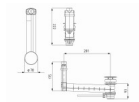

Kaldewei Ab- und Überlaufventil Clou Modell 3901 f.mm, 90540000001 von Kaldewei für #price# bei neuesbad.de kaufen. ☐ Kauf auf Rechnung ☐
Individuelle Beratung ☐ Mehrfach ausgezeichnete Shop ☐ jetzt kaufen

- Beschreibung:
- Verschließbares Ablaufventil G 1 1/4 AG
- für KALDEWEI Waschtische ohne Überlauf
- Integrierte und unsichtbare Überlauf-
- funktion. Betätigung über Hebelstange
- Produkt:
- Ab- und Überlaufventil Clou
- für Excenterbetätigung
- Eckiger Deckel, passend für alle CONO
- Waschtische und EMERSO Einbauwaschtische
- (Einbauvariante B)
- Modell-Nr.: 3901
- Hersteller: KALDEWEI
- Material: Kunststoff
- Material Deckel: Stahl-Email
- Farbe Deckel: alpinweiß
- Spezifikationen:
- Deckeldurchmesser: 75 mm
- Anschluss: G 1 1/4 AG
- Prüfung: DIN EN 274
- Ablaufleistung: 36 l/min
- Kombination möglich:
- KALDEWEI CONO Waschtische und EMERSO
- Einbauwaschtische (Einbauvariante B)
- -

Artikel-Eigenschaften:

- Farbe: alpinweiß
- Modell: 3901 Clou, Excenter., Deckel eckig
- Modellfamilie: Ablauftechnik Waschtisch
- Produktart: Zubehör WT
- Variante: für WT CONO/EMERSO (Variante B)
- -

Artikelmasse:

- Gewicht: 0,65 kg
- Höhe: 145,0 mm
- Länge: 145,0 mm
- Breite: 145,0 mm
- Volumen: 0,004 m³
- EAN: 4001112981900
- Zolltarifnummer: 84818019
- Ursprungsland: DE