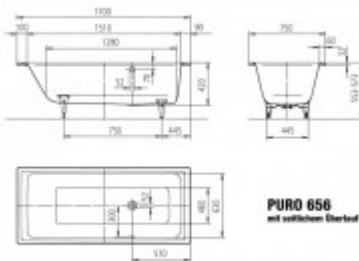

Kaldewei Badewanne PURO 656, 1700x750x420mm, 256623000001

484,56 € *

Marke: Kaldewei
Bestell-Nr.: KA256623000001

weiss, Überlauf gegenüberliegend

- Die Reduktion aller Elemente auf das
- Wesentliche ist eines der Grundprin-
- zipien moderner Architektur und Innen-
- architektur. Das klare und puristische
- Design der PURO Badewanne folgt diesem
- Ansatz. Als einsitzige Badewanne erfüllt
- sie den Wunsch nach hochwertigem, aber
- dennoch bezahlbarem Design. Die PURO hat
- eine besonders großzügige Bodenlänge für
- außergewöhnlich hohen Badekomfort. Die
- PURO ist auch mit seitlichem Überlauf
- und als Whirlwanne erhältlich.
- Designed by KALDEWEI Design
- Außenform: Rechteck
- Außenmaß: 1700x750 mm
- Tiefe: 420 mm
- Produkt: Stahl-Email Badewanne
- Modell-Nr.: 656
- Modell: PURO m. SEITLICHEM ÜBERLAUF
- Hersteller: KALDEWEI
- Garantie: 30 Jahre (gem. Garantiepass)
- MADE IN GERMANY
- Material: KALDEWEI Stahl-Email
- Überlaufloch: d 52 mm
- Ablaufloch: d 52 mm
- Ab- und Überlaufposition: Duschoptimiert
- Gewicht: 51 kg
- Basisfarbe: alpinweiß
- Gem. EU-Bauproduktenverordnung (BauPVO):
- CE 15 KBW001 PH/gekennzeichnet nach
- DIN EN 14516 - CL1+CL2
- Zertifizierte Oberfläche:
- Kratz- und schlagfest, chemikalienresis-
- tent , hitzebeständig, UV beständig,
- nachhaltig, formstabil, pflegeleicht und
- hygienisch.
- Erdungslasche für Potenzialausgleich.
- **Erforderliches Zubehör:**
- Sonderfußgestell Modell-Nr. 5037
- Comfort-Level Modell-Nr. 4002 oder
- Comfort-Level Plus Modell-Nr. 4012
- **Optionales Zubehör:**