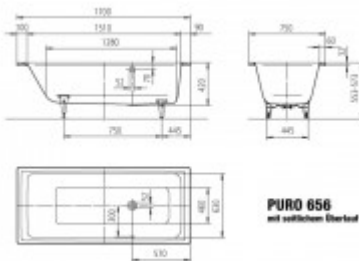

Kaldewei Badewanne PURO 656, 1700x750x420mm, 256623000001

484,56 € *

Marke: Kaldewei
Bestell-Nr.: KA256623000001

weiss, Überlauf gegenüberliegend

- Die Reduktion aller Elemente auf das Wesentliche ist eines der Grundprinzipien moderner Architektur und Innenaarchitektur. Das klare und puristische Design der PURO Badewanne folgt diesem Ansatz. Als einsitzige Badewanne erfüllt sie den Wunsch nach hochwertigem, aber dennoch bezahlbarem Design. Die PURO hat eine besonders großzügige Bodenlänge für außergewöhnlich hohen Badekomfort. Die PURO ist auch mit seitlichem Überlauf und als Whirlwanne erhältlich.
- Designed by KALDEWEI Design
- Außenform: Rechteck
- Außenmaß: 1700x750 mm
- Tiefe: 420 mm
- Produkt: Stahl-Email Badewanne
- Modell-Nr.: 656
- Modell: PURO m. SEITLICHEM ÜBERLAUF
- Hersteller: KALDEWEI
- Garantie: 30 Jahre (gem. Garantiepass)
- MADE IN GERMANY
- Material: KALDEWEI Stahl-Email
- Überlaufloch: d 52 mm
- Ablaufloch: d 52 mm
- Ab- und Überlaufposition: Duschoptimiert
- Gewicht: 51 kg
- Basisfarbe: alpinweiß
- Gem. EU-Bauproduktenverordnung (BauPVO):
- CE 15 KBW001 PH/gekennzeichnet nach
- DIN EN 14516 - CL1+CL2
- Zertifizierte Oberfläche:
- Kratz- und schlagfest, chemikalienresistent, hitzebeständig, UV beständig,
- nachhaltig, formstabil, pflegeleicht und hygienisch.
- Erdungslasche für Potenzialausgleich.
- **Erforderliches Zubehör:**
- Sonderfußgestell Modell-Nr. 5037
- Comfort-Level Modell-Nr. 4002 oder
- Comfort-Level Plus Modell-Nr. 4012
- **Optionales Zubehör:**