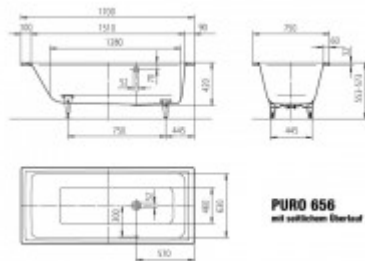

Kaldewei Badewanne PURO 656, 1700x750x420mm, 256623000001

461,53 € *

Marke: Kaldewei
Bestell-Nr.: KA256623000001

Sonderüberlauf, alpinweiß