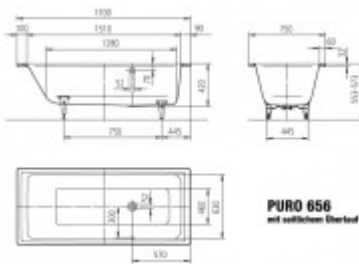

Kaldewei Badewanne PURO 656, 1700x750x420mm, 256623000001

484,56 € *

Marke: Kaldewei
Bestell-Nr.: KA256623000001

weiss, Überlauf gegenüberliegend

- Die Reduktion aller Elemente auf das Wesentliche ist eines der Grundprinzipien moderner Architektur und Innenarchitektur. Das klare und puristische Design der PURO Badewanne folgt diesem Ansatz. Als einsitzige Badewanne erfüllt sie den Wunsch nach hochwertigem, aber dennoch bezahlbarem Design. Die PURO hat eine besonders großzügige Bodenlänge für außergewöhnlich hohen Badekomfort. Die PURO ist auch mit seitlichem Überlauf und als Whirlwanne erhältlich.
- Designed by KALDEWEI Design
- Außenform: Rechteck
- Außenmaß: 1700x750 mm
- Tiefe: 420 mm
- Produkt: Stahl-Email Badewanne
- Modell-Nr.: 656
- Modell: PURO m. SEITLICHEM ÜBERLAUF
- Hersteller: KALDEWEI
- Garantie: 30 Jahre (gem. Garantiepäss)
- MADE IN GERMANY
- Material: KALDEWEI Stahl-Email
- Überlaufloch: d 52 mm
- Ablaufloch: d 52 mm
- Ab- und Überlaufposition: Duschoptimiert
- Gewicht: 51 kg
- Basisfarbe: alpinweiß
- Gem. EU-Bauproduktenverordnung (BauPVO):
- CE 15 KBW001 PH/gekennzeichnet nach
- DIN EN 14516 - CL1+CL2
- Zertifizierte Oberfläche: