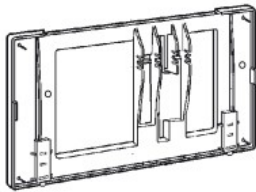

## Mepa Sanicontrol Befestigungs-, rahmen für MEPAwave, 590815

**14,00 € \***

\* Preise inkl. gesetzlicher MwSt. zzgl. Versandkosten

Marke: MEPA

Bestell-Nr.: ME590815

Mepa Sanicontrol Befestigungs-, rahmen für MEPAwave, 590815 von MEPA für #price# bei neuesbad.de kaufen.  Kauf auf Rechnung   
Individuelle Beratung  Mehrfach ausgezeichnete Shop  jetzt kaufen

### MEPA Sanicontrol Befestigungsrahmen für MEPA Wave

#### Artikelbeschreibung

MEPA Sanicontrol Befestigungsrahmen für MEPAwave