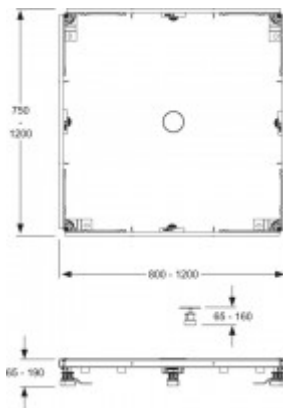

Mepa Montagerahmen SF Rechteck, Duschwannen SF Stahl 120/120, 150182

92,43 € *

Marke: MEPA
Bestell-Nr.: ME150182

- für extraflache und superflache Stahl-
- duschwannen, rechteckig von 80 x 75 cm
- bis 120 x 120 cm, 4 höhenverstellbare
- Schraubfüße, 1 EasyLift-Wannenfuß separat
- zur mittleren Abstützung, mit ADS-System
- (Anti-, Dreh- und Schallschutzsystem), 4
- Stück Abstützfüße mit Schallschutzkap-
- pen, 4 Bodenlaschen zur Fixierung mit
- Befestigungsmaterial, höhenverstellbar
- von 65 bis 190 mm