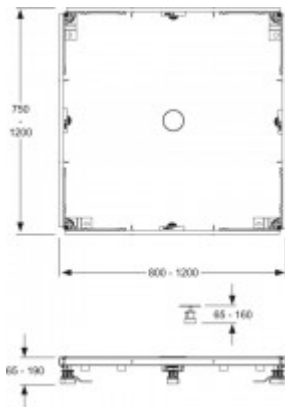

## Mepa Montagerahmen SF Rechteck, Duschwannen SF Stahl 120/120, 150182

**92,43 € \***

Marke: MEPA  
Bestell-Nr.: ME150182

- für extraflache und superflache Stahl-
- duschwannen, rechteckig von 80 x 75 cm
- bis 120 x 120 cm, 4 höhenverstellbare
- Schraubfüße, 1 EasyLift-Wannenfuß separat
- zur mittleren Abstützung, mit ADS-System
- (Anti-, Dreh- und Schallschutzsystem), 4
- Stück Abstützfüße mit Schallschutzkap-
- pen, 4 Bodenlaschen zur Fixierung mit
- Befestigungsmaterial, höhenverstellbar
- von 65 bis 190 mm