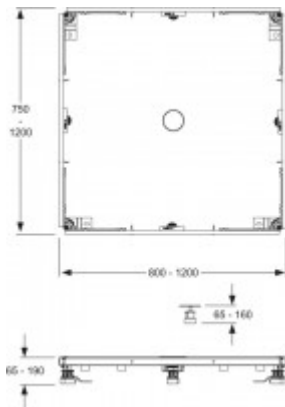

Mepa Montagerahmen SF Rechteck, Duschwannen SF Stahl 120/120, 150182

92,43 € *

Marke: MEPA
Bestell-Nr.: ME150182

- für extraflache und superflache Stahl-
- duschwannen, rechteckig von 80 x 75 cm
- bis 120 x 120 cm, 4 höhenverstellbare
- Schraubfüße, 1 EasyLift-Wannenfuß separat
- zur mittleren Abstützung, mit ADS-System
- (Anti-, Dreh- und Schallschutzsystem), 4
- Stück Abstützfüße mit Schallschutzkap-
- pen, 4 Bodenlaschen zur Fixierung mit
- Befestigungsmaterial, höhenverstellbar
- von 65 bis 190 mm